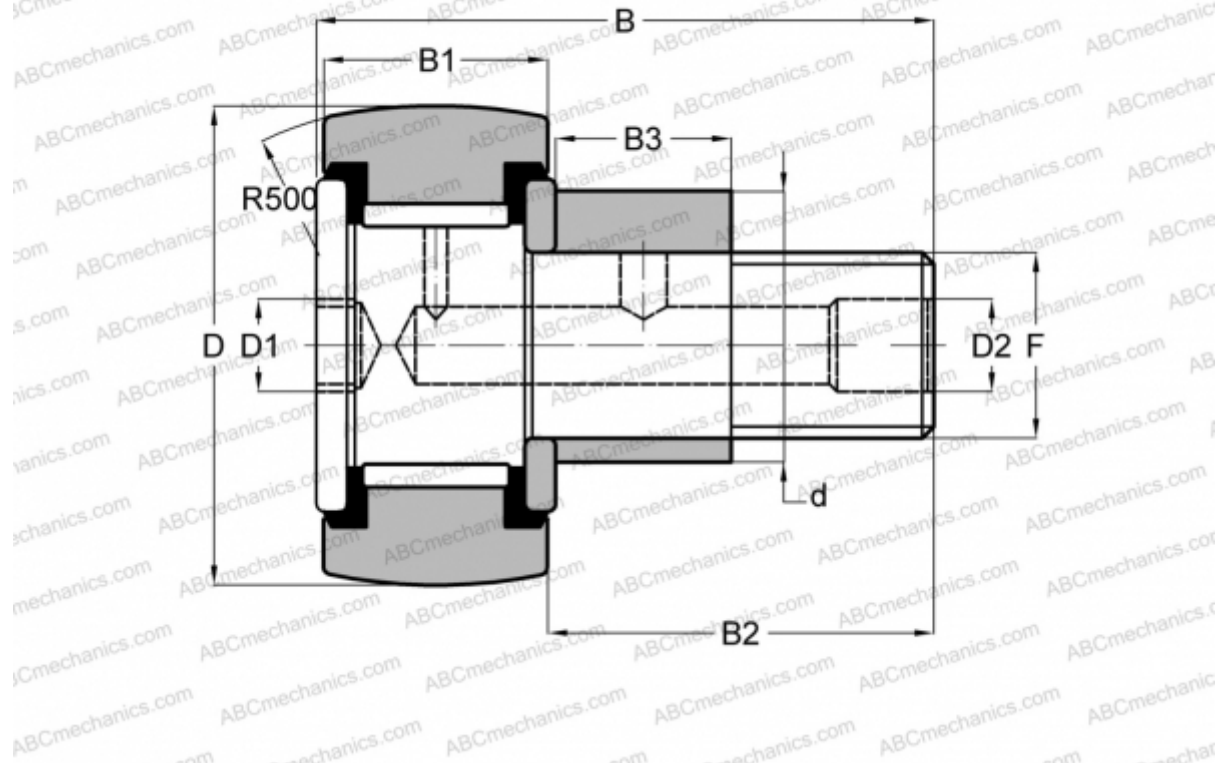

## KRVE 16 SKF

Опорные ролики с цапфой

ТИП: Роликоподшипники, Опорные ролики с цапфой, С осевым центрированием, эксцентриковое закрепительное кольцо, без сепаратора, двусторонние щелевые уплотнения

### Технические характеристики

#### РАЗМЕРЫ, ММ

d	9,000
D	16,000
B	28,200
B1	11,000
B2	16,000
F	M6x1

**МАССА, КГ** 0,021

**ПРОИЗВОДИТЕЛЬ** [SKF](#)