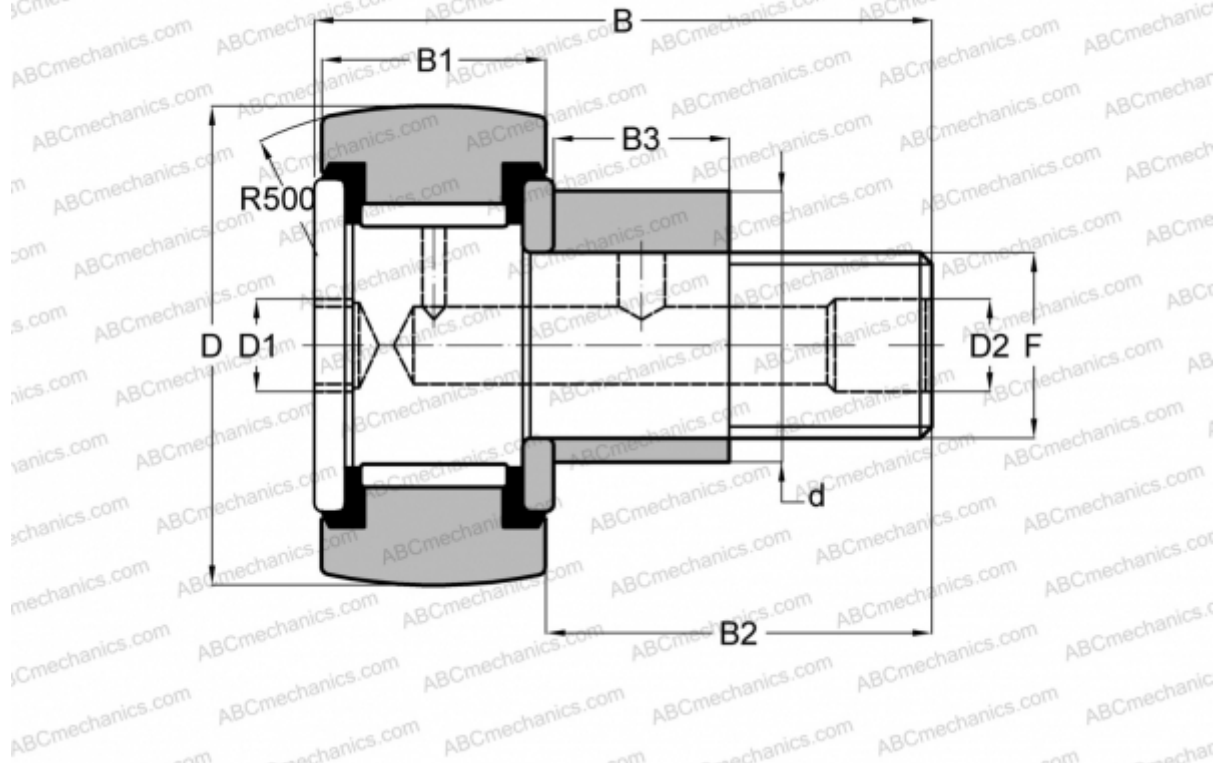

CFE 8 VR ABC

Опорные ролики с цапфой

ТИП: Роликоподшипники, Опорные ролики с цапфой, С осевым центрированием, эксцентриковое закрепительное кольцо, без сепаратора, двусторонние щелевые уплотнения

Технические характеристики

РАЗМЕРЫ, ММ

d	11,000
D	19,000
B	32,200
B1	11,000
B2	20,000
F	M8x1.25

МАССА, КГ 0,033

ПРОИЗВОДИТЕЛЬ [ABC](#)

АНАЛОГИ

IKO	CFE 8 VR
SKF	KRVE 19