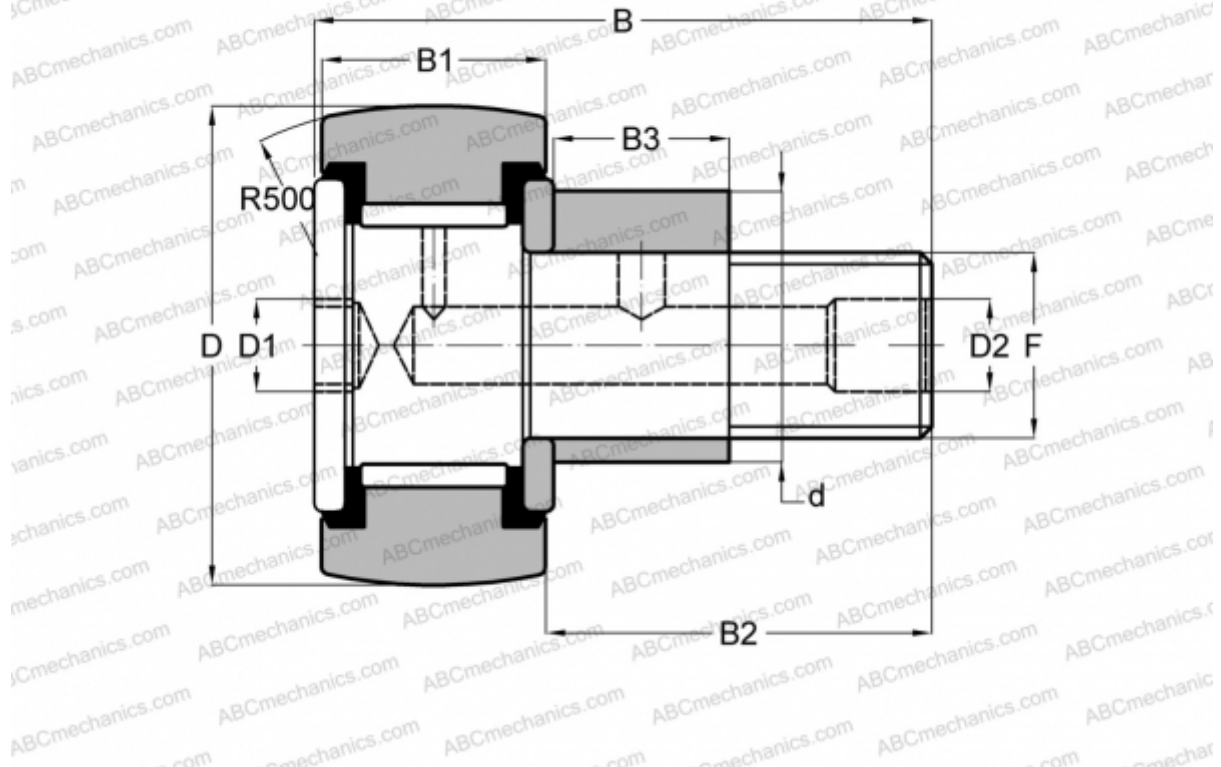

CFE 8 VR IKO

Опорные ролики с цапфой

ТИП: Роликоподшипники, Опорные ролики с цапфой, С осевым центрированием, эксцентриковое закрепительное кольцо, без сепаратора, двусторонние щелевые уплотнения

Технические характеристики

РАЗМЕРЫ, ММ

d	11,000
D	19,000
B	32,200
B1	11,000
B2	20,000
F	M8x1.25

МАССА, КГ 0,033

ПРОИЗВОДИТЕЛЬ [IKO](#)

АНАЛОГИ

ABC	CFE 8 VR
SKF	KRVE 19

РАСЧЕТНЫЕ ДАННЫЕ

Номинальная динамическая грузоподъёмность, C	8,170 кН
--	----------

РАСЧЕТНЫЕ ДАННЫЕ

Номинальная статическая грузоподъёмность, Co	11,200 кН
--	-----------