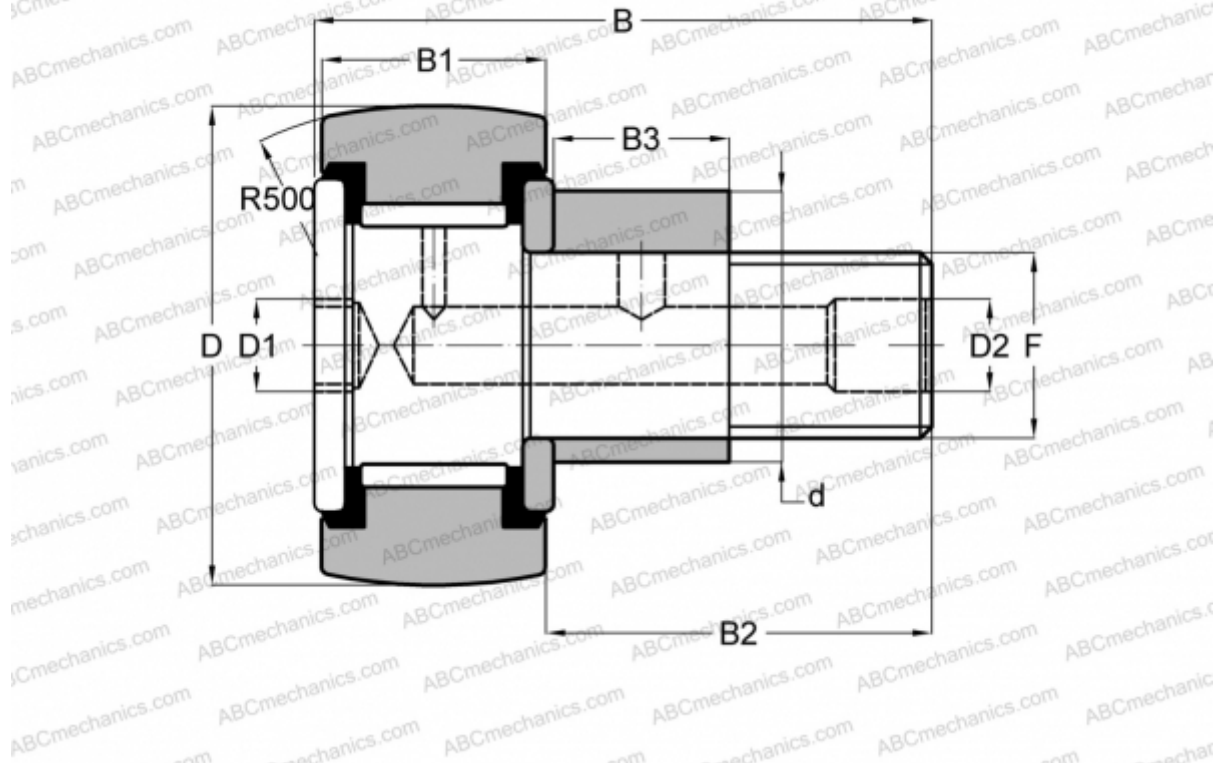

KRVE 19 SKF

Опорные ролики с цапфой

ТИП: Роликоподшипники, Опорные ролики с цапфой, С осевым центрированием, эксцентриковое закрепительное кольцо, без сепаратора, двусторонние щелевые уплотнения

Технические характеристики

РАЗМЕРЫ, ММ

d	11,000
D	19,000
B	32,200
B1	11,000
B2	20,000
F	M8x1.25

МАССА, КГ 0,033

ПРОИЗВОДИТЕЛЬ [SKF](#)

АНАЛОГИ

ABC	CFE 8 VR
IKO	CFE 8 VR