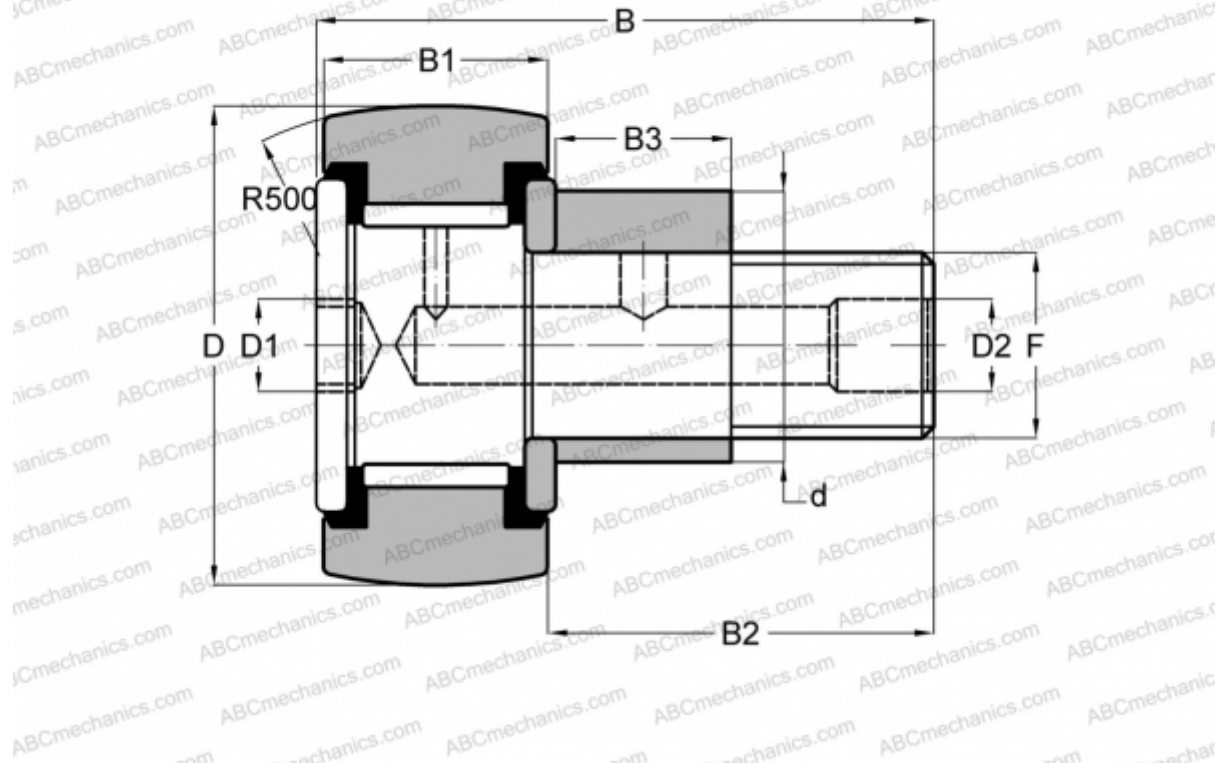

CFE 10 VR ABC

Опорные ролики с цапфой

ТИП: Роликоподшипники, Опорные ролики с цапфой, С осевым центрированием, эксцентриковое закрепительное кольцо, без сепаратора, двусторонние щелевые уплотнения

Технические характеристики

РАЗМЕРЫ, ММ

d	13,000
D	22,000
B	36,200
B1	12,000
B2	23,000
F	M10x1.25

МАССА, КГ 0,051

ПРОИЗВОДИТЕЛЬ [ABC](#)

АНАЛОГИ

IKO [CFE 10 VR](#)