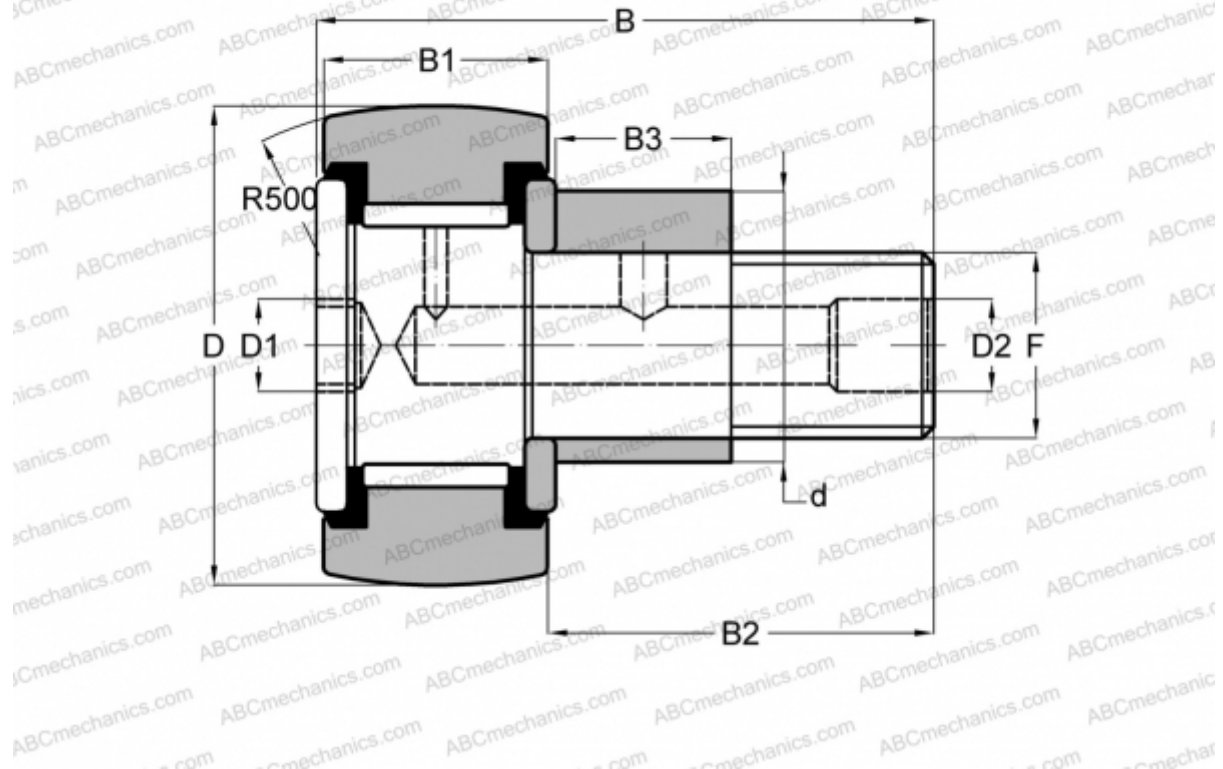

## CFE 10 VR IKO

Опорные ролики с цапфой

ТИП: Роликоподшипники, Опорные ролики с цапфой, С осевым центрированием, эксцентриковое закрепительное кольцо, без сепаратора, двусторонние щелевые уплотнения

### Технические характеристики

**РАЗМЕРЫ, ММ**

d	13,000
D	22,000
B	36,200
B1	12,000
B2	23,000
F	M10x1.25

**МАССА, КГ** 0,051

**ПРОИЗВОДИТЕЛЬ** [ИКО](#)

**АНАЛОГИ**

ABC [CFE 10 VR](#)

**РАСЧЕТНЫЕ ДАННЫЕ**

Номинальная динамическая грузоподъёмность, C	9,570 кН
Номинальная статическая грузоподъёмность, Co	14,500 кН