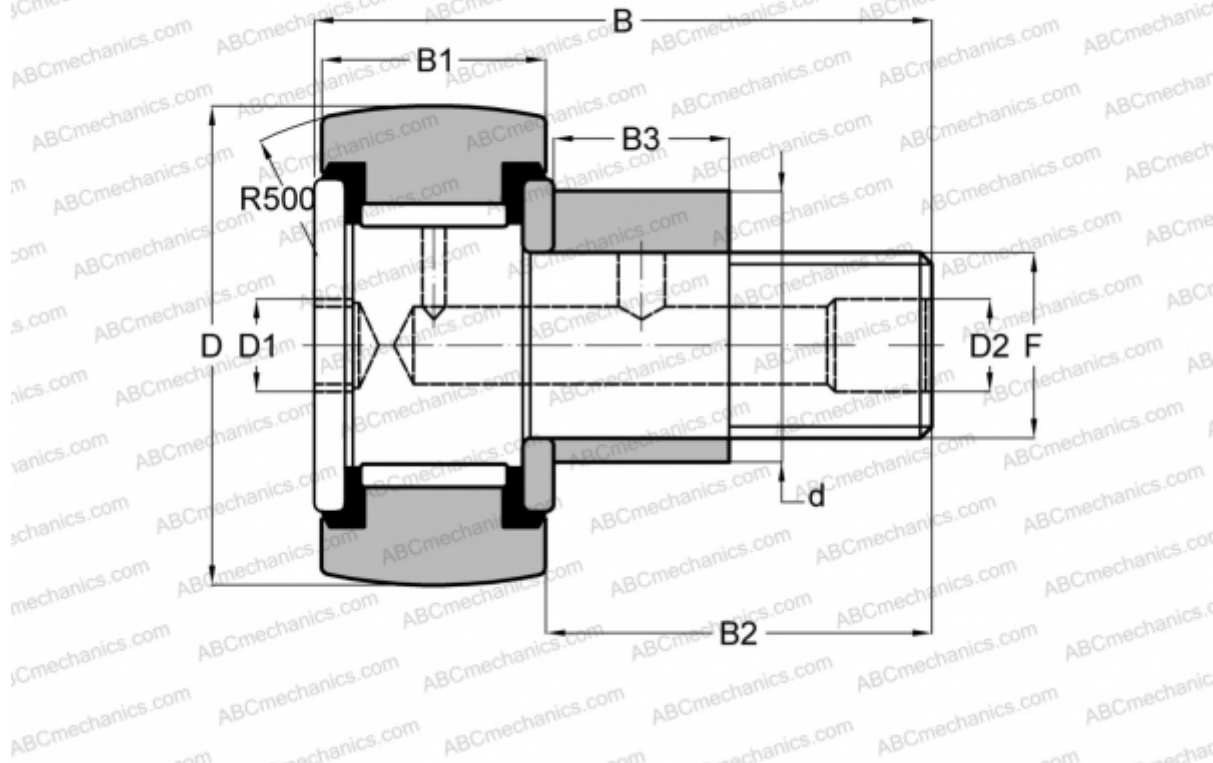

CFE 10 VRM ABC

Опорные ролики с цапфой

ТИП: Роликоподшипники, Опорные ролики с цапфой, С осевым центрированием, эксцентриковое закрепительное кольцо, без сепаратора, двусторонние щелевые уплотнения

Технические характеристики

РАЗМЕРЫ, ММ

d	13,000
D	22,000
B	36,200
B1	12,000
B2	23,000
F	M10x1

МАССА, КГ 0,051

ПРОИЗВОДИТЕЛЬ [ABC](#)

АНАЛОГИ

IKO	CFE 10 VRM
SKF	KRVE 22