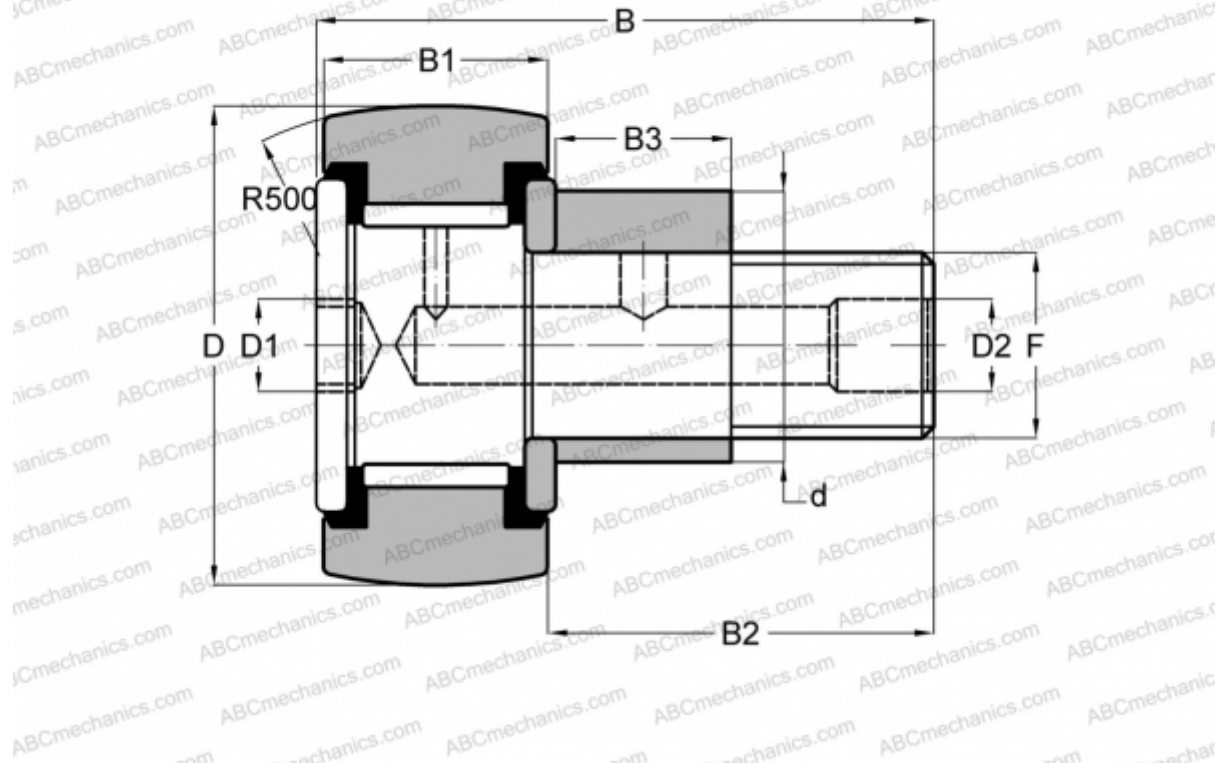

## KRVE 22 SKF

Опорные ролики с цапфой

ТИП: Роликоподшипники, Опорные ролики с цапфой, С осевым центрированием, эксцентриковое закрепительное кольцо, без сепаратора, двусторонние щелевые уплотнения

### Технические характеристики

#### РАЗМЕРЫ, ММ

d	13,000
D	22,000
B	36,200
B1	12,000
B2	23,000
F	M10x1

**МАССА, КГ** 0,051

**ПРОИЗВОДИТЕЛЬ** [SKF](#)