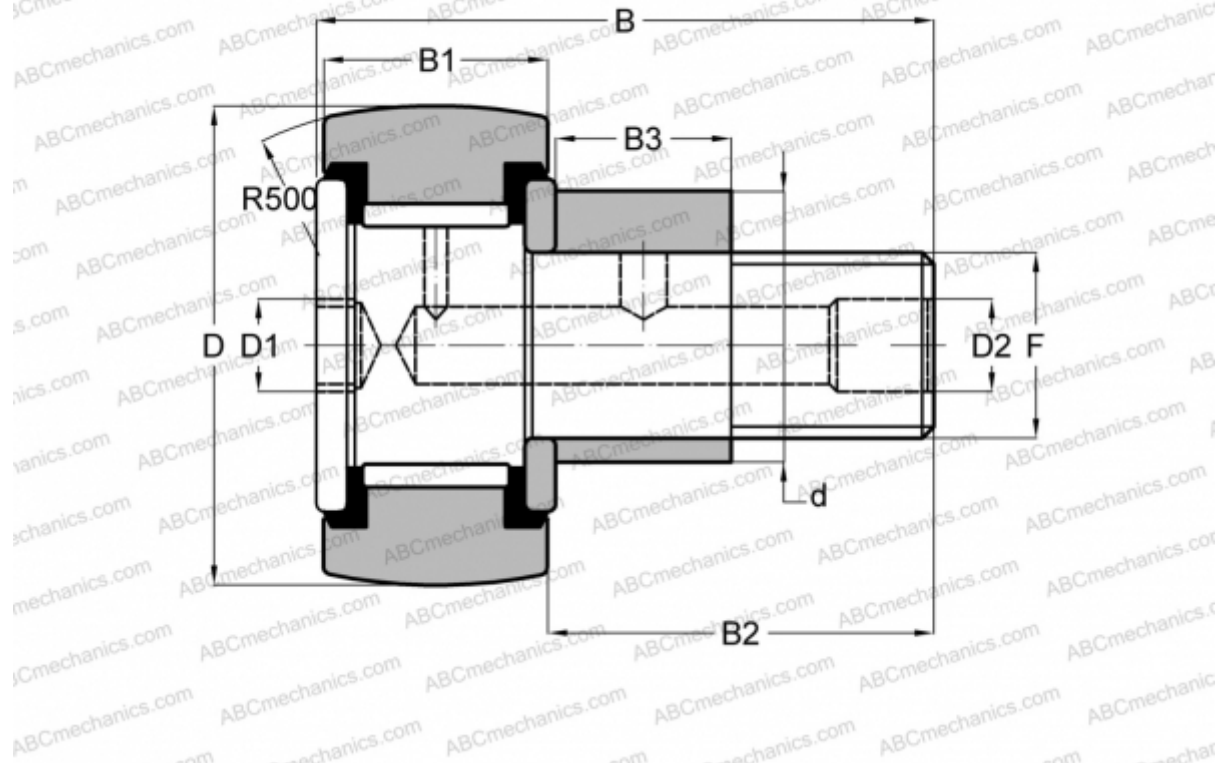

CFE 10-1 VR ABC

Опорные ролики с цапфой

ТИП: Роликоподшипники, Опорные ролики с цапфой, С осевым центрированием, эксцентриковое закрепительное кольцо, без сепаратора, двусторонние щелевые уплотнения

Технические характеристики

РАЗМЕРЫ, ММ

d	13,000
D	26,000
B	36,200
B1	12,000
B2	23,000
F	M10x1.25

МАССА, КГ 0,066

ПРОИЗВОДИТЕЛЬ [ABC](#)

АНАЛОГИ

IKO [CFE 10-1 VR](#)