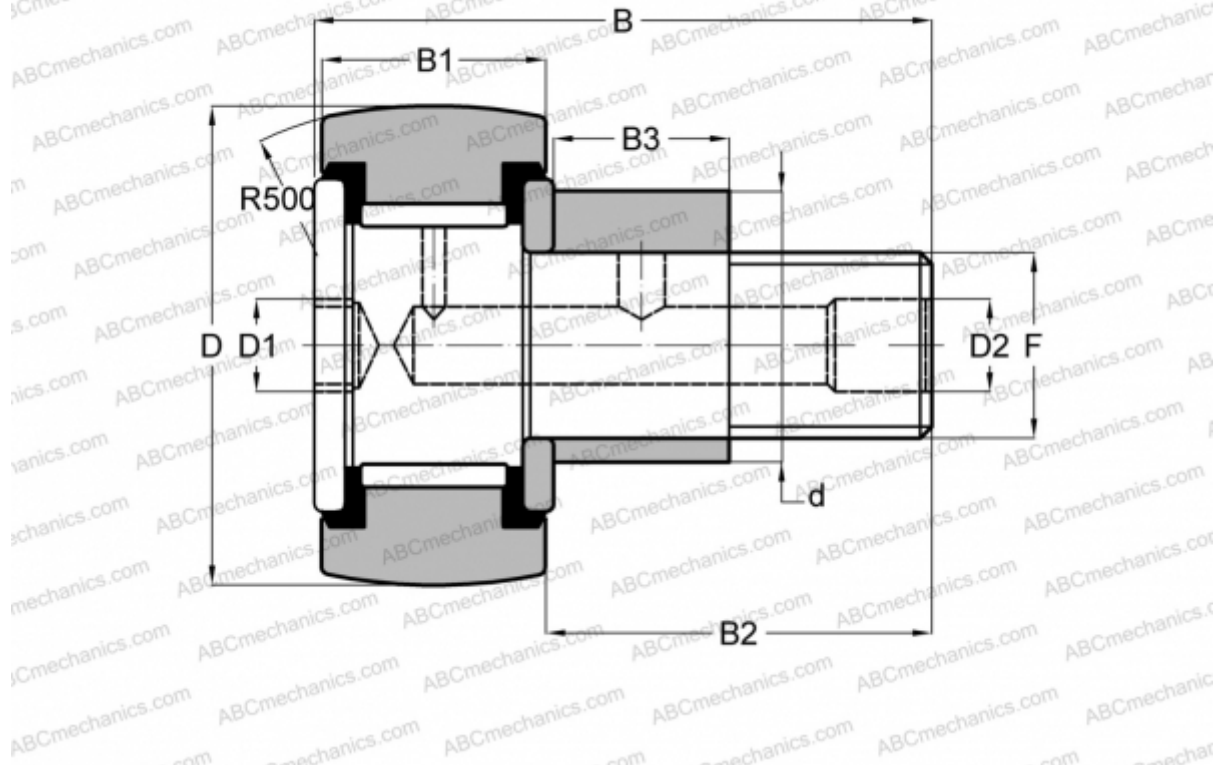

KRVE 26 SKF

Опорные ролики с цапфой

ТИП: Роликоподшипники, Опорные ролики с цапфой, С осевым центрированием, эксцентриковое закрепительное кольцо, без сепаратора, двусторонние щелевые уплотнения

Технические характеристики

РАЗМЕРЫ, ММ

d	13,000
D	26,000
B	36,200
B1	12,000
B2	23,000
F	M10x1

МАССА, КГ 0,066

ПРОИЗВОДИТЕЛЬ [SKF](#)

АНАЛОГИ

ABC	CFE 10-1 VRM
IKO	CFE 10-1 VRM