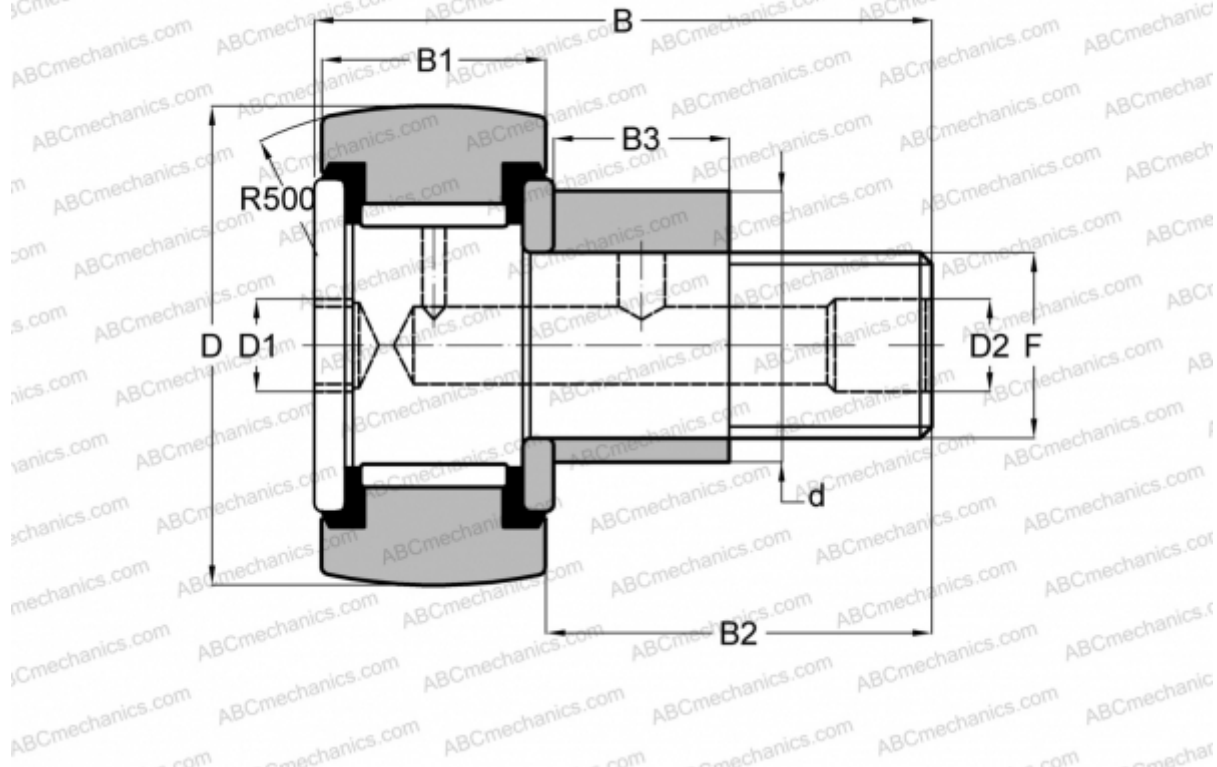

CFE 12 VR ABC

Опорные ролики с цапфой

ТИП: Роликоподшипники, Опорные ролики с цапфой, С осевым центрированием, эксцентриковое закрепительное кольцо, без сепаратора, двусторонние щелевые уплотнения

Технические характеристики

РАЗМЕРЫ, ММ

d	16,000
D	30,000
B	40,200
B1	14,000
B2	25,000
F	M12x1.5

МАССА, КГ 0,107

ПРОИЗВОДИТЕЛЬ [ABC](#)

АНАЛОГИ

IKO [CFE 12 VR](#)