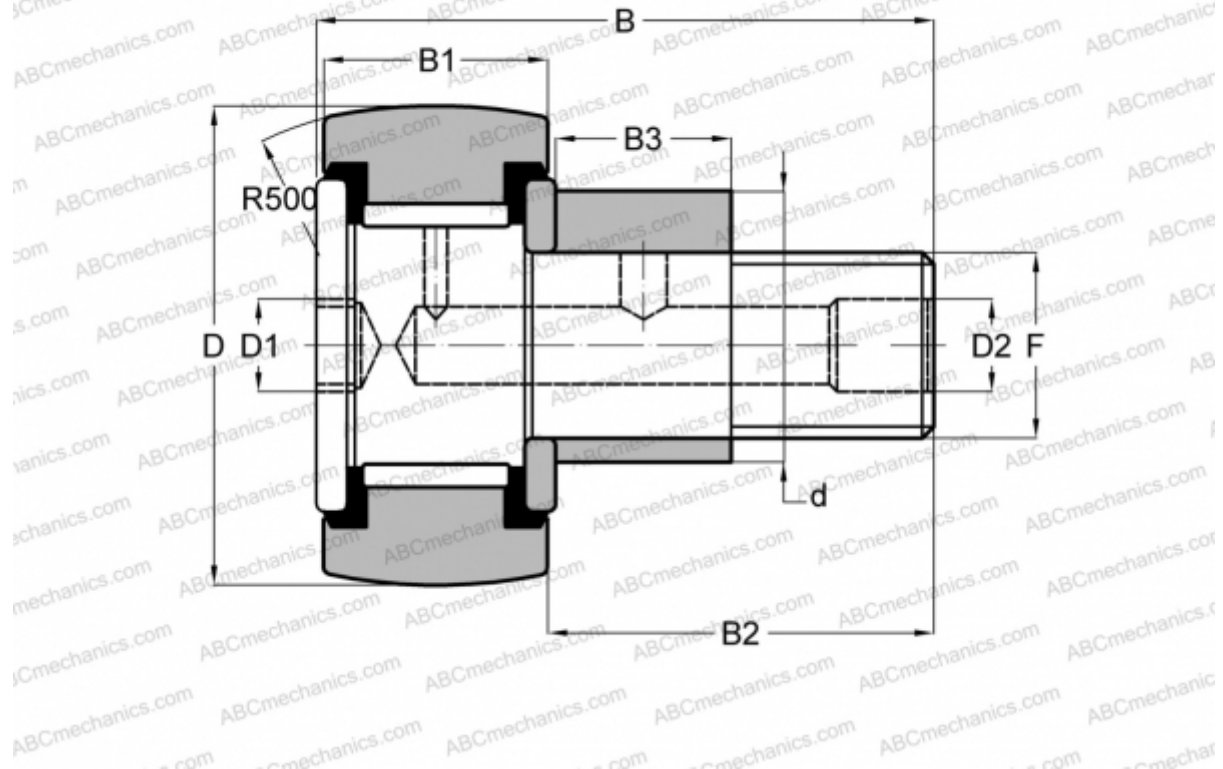

CFE 12 VR ИКО

Опорные ролики с цапфой

ТИП: Роликоподшипники, Опорные ролики с цапфой, С осевым центрированием, эксцентриковое закрепительное кольцо, без сепаратора, двусторонние щелевые уплотнения

Технические характеристики

РАЗМЕРЫ, ММ

d	16,000
D	30,000
B	40,200
B1	14,000
B2	25,000
F	M12x1.5

МАССА, КГ 0,107

ПРОИЗВОДИТЕЛЬ [ИКО](#)

АНАЛОГИ

ABC [CFE 12 VR](#)

РАСЧЕТНЫЕ ДАННЫЕ

Номинальная динамическая грузоподъёмность, C	13,500 кН
Номинальная статическая грузоподъёмность, Co	19,700 кН