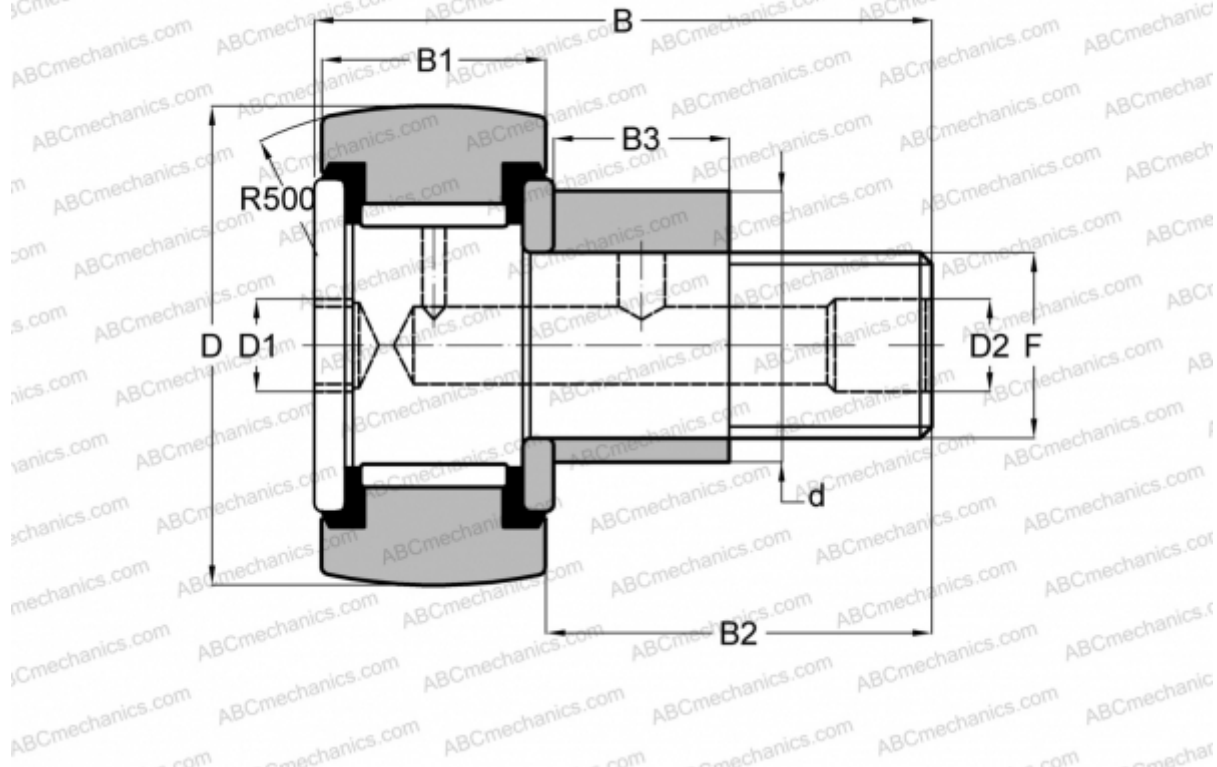

CFE 12-1 VR ABC

Опорные ролики с цапфой

ТИП: Роликоподшипники, Опорные ролики с цапфой, С осевым центрированием, эксцентриковое закрепительное кольцо, без сепаратора, двусторонние щелевые уплотнения

Технические характеристики

РАЗМЕРЫ, ММ

d	16,000
D	32,000
B	40,200
B1	14,000
B2	25,000
F	M12x1.5

МАССА, КГ 0,117

ПРОИЗВОДИТЕЛЬ [ABC](#)

АНАЛОГИ

IKO [CFE 12-1 VR](#)