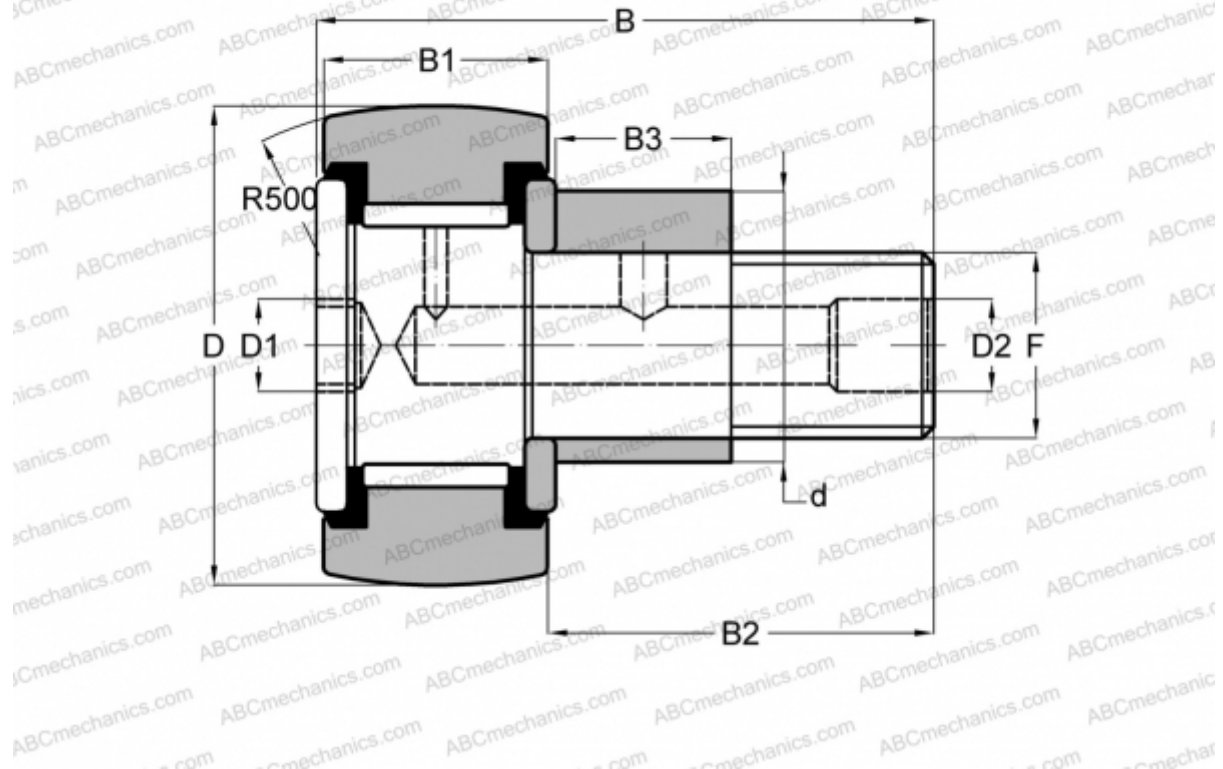

## CFE 12-1 VR ИКО

Опорные ролики с цапфой

ТИП: Роликоподшипники, Опорные ролики с цапфой, С осевым центрированием, эксцентриковое закрепительное кольцо, без сепаратора, двусторонние щелевые уплотнения

### Технические характеристики

**РАЗМЕРЫ, ММ**

d	16,000
D	32,000
B	40,200
B1	14,000
B2	25,000
F	M12x1.5

**МАССА, КГ** 0,117

**ПРОИЗВОДИТЕЛЬ** [IKO](#)

**АНАЛОГИ**

ABC [CFE 12-1 VR](#)

**РАСЧЕТНЫЕ ДАННЫЕ**

Номинальная динамическая грузоподъёмность, C	13,500 кН
Номинальная статическая грузоподъёмность, Co	19,700 кН