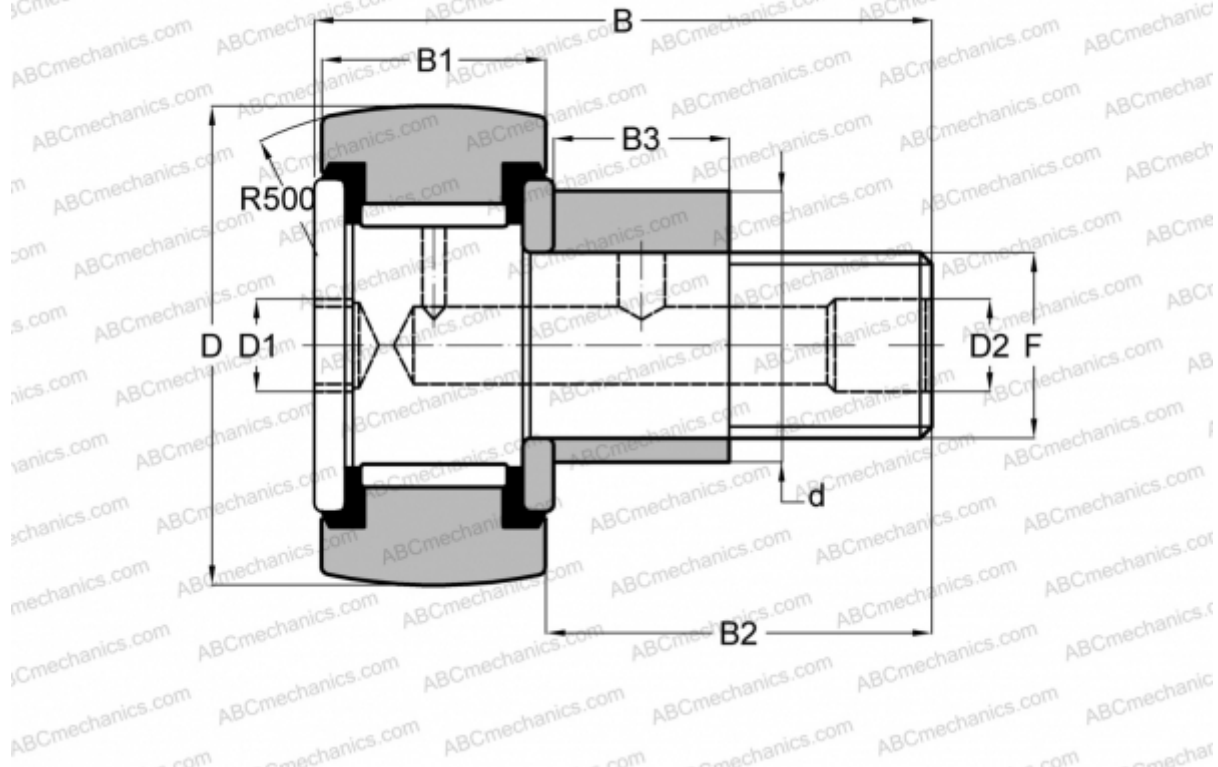

CFE 16 VR ABC

Опорные ролики с цапфой

ТИП: Роликоподшипники, Опорные ролики с цапфой, С осевым центрированием, эксцентриковое закрепительное кольцо, без сепаратора, двусторонние щелевые уплотнения

Технические характеристики

РАЗМЕРЫ, ММ

d	22,000
D	35,000
B	52,100
B1	18,000
B2	32,500
F	M16x1.5

МАССА, КГ 0,193

ПРОИЗВОДИТЕЛЬ [ABC](#)

АНАЛОГИ

IKO [CFE 16 VR](#)