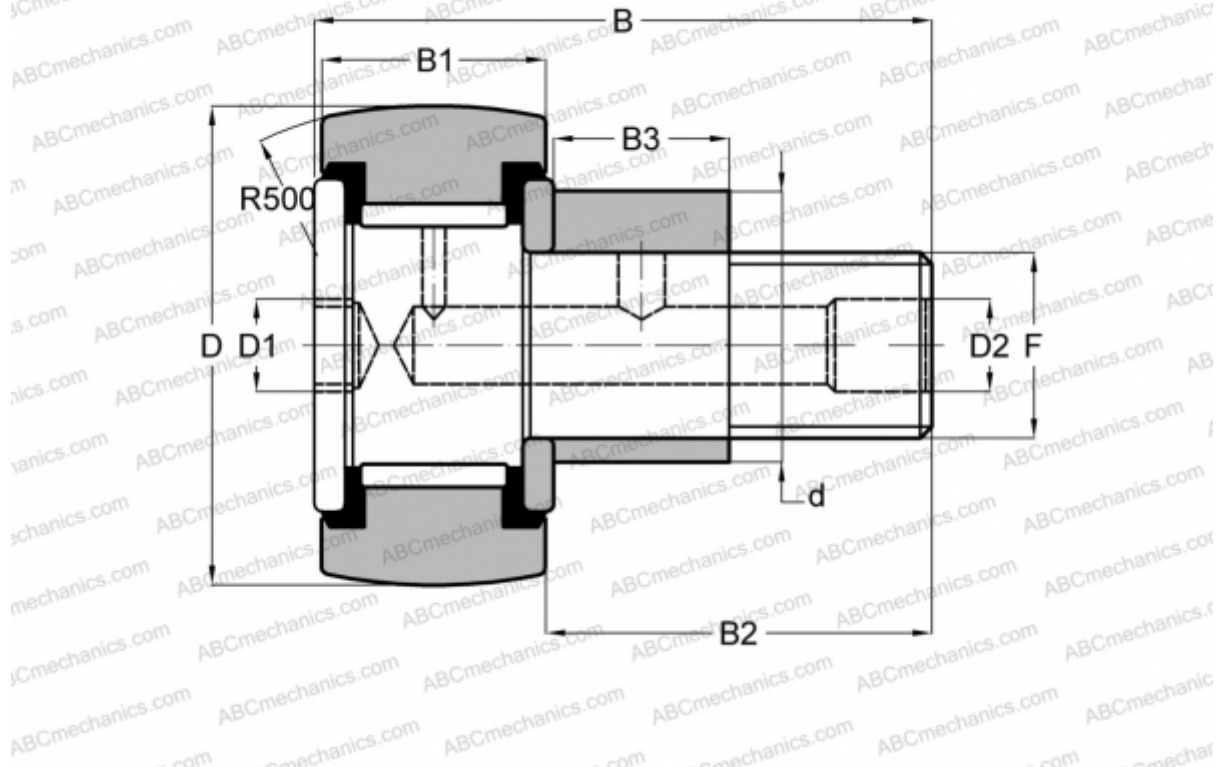

CFE 18 VR ABC

Опорные ролики с цапфой

ТИП: Роликоподшипники, Опорные ролики с цапфой, С осевым центрированием, эксцентриковое закрепительное кольцо, без сепаратора, двусторонние щелевые уплотнения

Технические характеристики

РАЗМЕРЫ, ММ

d	24,000
D	40,000
B	58,100
B1	20,000
B2	36,500
F	M18x1.5

МАССА, КГ 0,285

ПРОИЗВОДИТЕЛЬ [ABC](#)

АНАЛОГИ

IKO [CFE 18 VR](#)