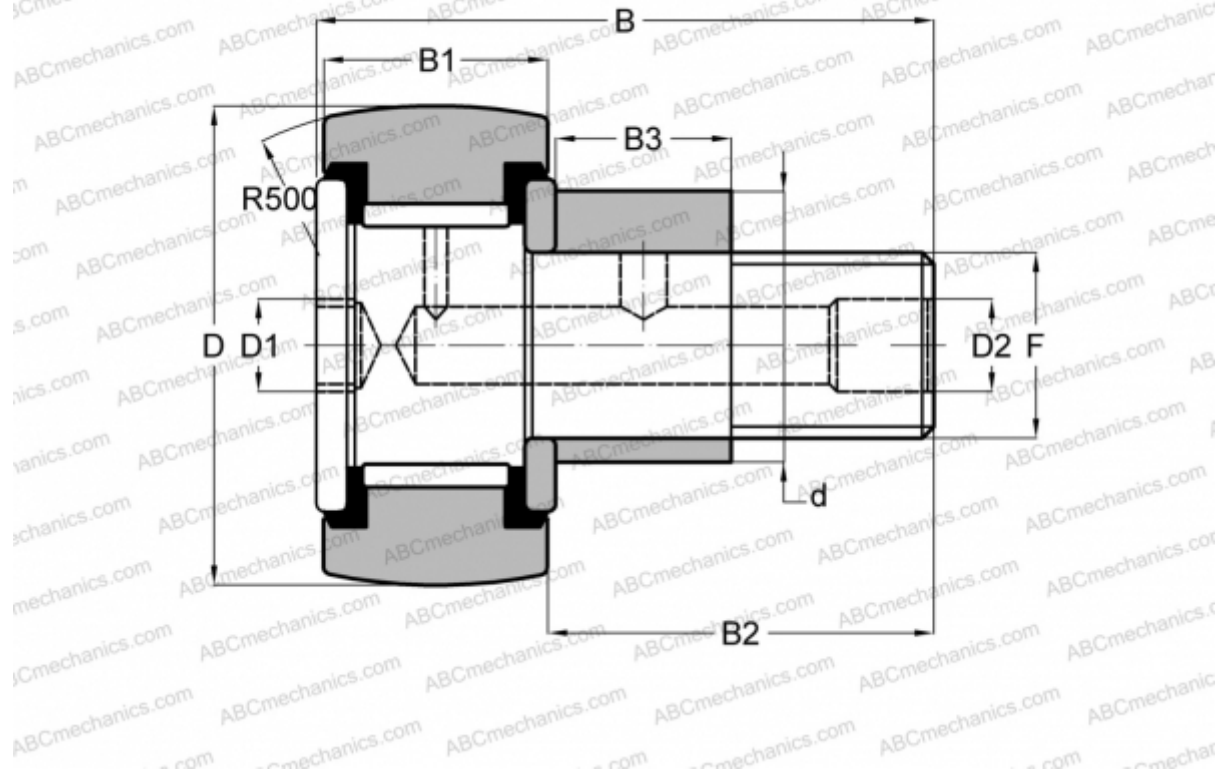

CFE 18 VR IKO

Опорные ролики с цапфой

ТИП: Роликоподшипники, Опорные ролики с цапфой, С осевым центрированием, эксцентриковое закрепительное кольцо, без сепаратора, двусторонние щелевые уплотнения

Технические характеристики

РАЗМЕРЫ, ММ

d	24,000
D	40,000
B	58,100
B1	20,000
B2	36,500
F	M18x1.5

МАССА, КГ 0,285

ПРОИЗВОДИТЕЛЬ [IKO](#)

АНАЛОГИ

ABC [CFE 18 VR](#)

РАСЧЕТНЫЕ ДАННЫЕ

Номинальная динамическая грузоподъёмность, C	25,300 кН
Номинальная статическая грузоподъёмность, Co	51,300 кН