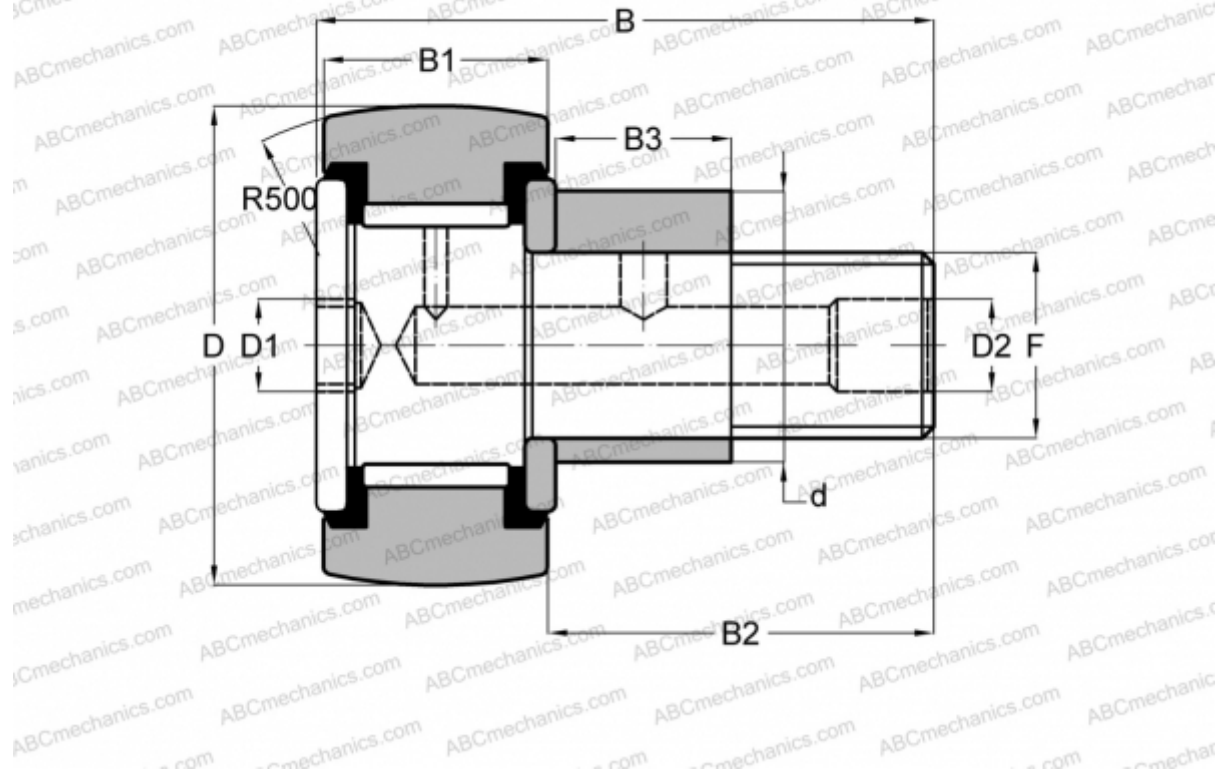

CFE 20 VR IKO

Опорные ролики с цапфой

ТИП: Роликоподшипники, Опорные ролики с цапфой, С осевым центрированием, эксцентриковое закрепительное кольцо, без сепаратора, двусторонние щелевые уплотнения

Технические характеристики

РАЗМЕРЫ, ММ

d	27,000
D	52,000
B	66,100
B1	24,000
B2	40,500
F	M20x1.5

МАССА, КГ 0,505

ПРОИЗВОДИТЕЛЬ [IKO](#)

АНАЛОГИ

ABC [CFE 20 VR](#)

РАСЧЕТНЫЕ ДАННЫЕ

Номинальная динамическая грузоподъёмность, C	33,200 кН
Номинальная статическая грузоподъёмность, Co	64,500 кН