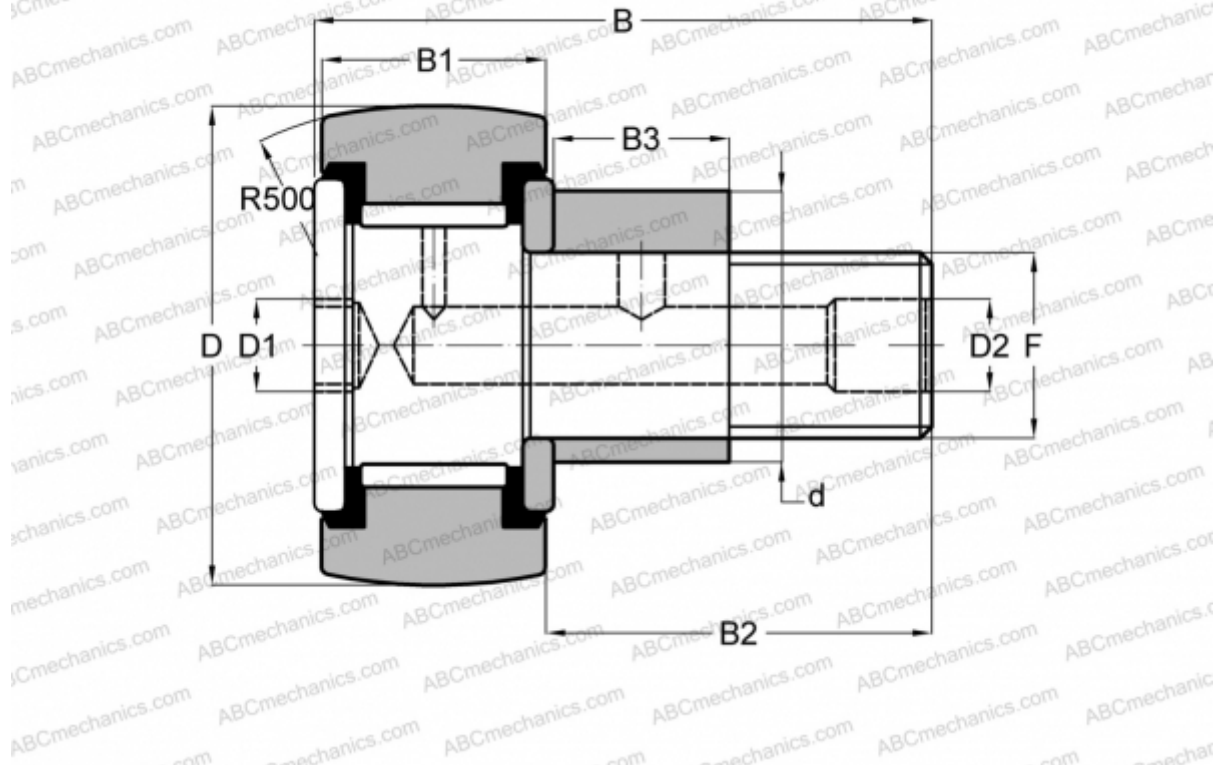

## CFE 20-1 VR ABC

Опорные ролики с цапфой

ТИП: Роликоподшипники, Опорные ролики с цапфой, С осевым центрированием, эксцентриковое закрепительное кольцо, без сепаратора, двусторонние щелевые уплотнения

### Технические характеристики

#### РАЗМЕРЫ, ММ

d	27,000
D	47,000
B	66,100
B1	24,000
B2	40,500
F	M20x1.5

**МАССА, КГ** 0,430

**ПРОИЗВОДИТЕЛЬ** [ABC](#)