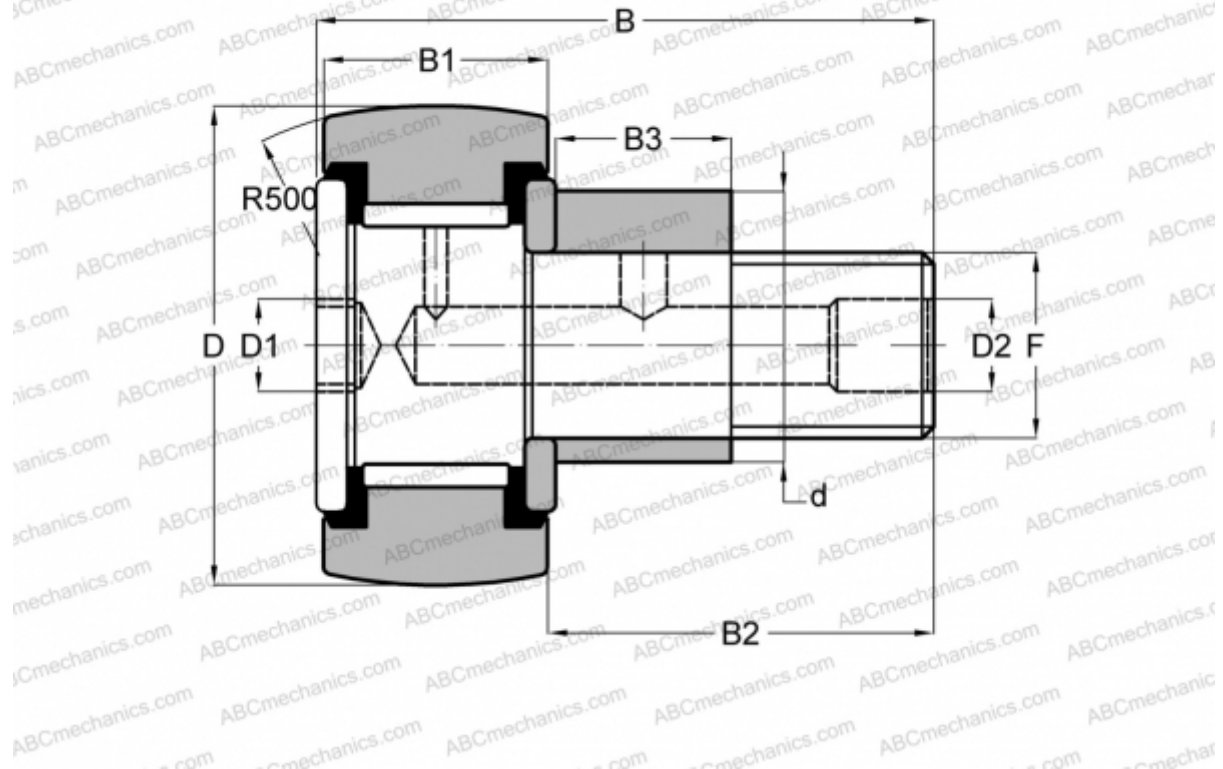

## CFE 20-1 VR ИКО

Опорные ролики с цапфой

ТИП: Роликоподшипники, Опорные ролики с цапфой, С осевым центрированием, эксцентриковое закрепительное кольцо, без сепаратора, двусторонние щелевые уплотнения

### Технические характеристики

**РАЗМЕРЫ, ММ**

d	27,000
D	47,000
B	66,100
B1	24,000
B2	40,500
F	M20x1.5

**МАССА, КГ** 0,430

**ПРОИЗВОДИТЕЛЬ** [IKO](#)

**АНАЛОГИ**

ABC [CFE 20-1 VR](#)

**РАСЧЕТНЫЕ ДАННЫЕ**

Номинальная динамическая грузоподъёмность, C	33,200 кН
Номинальная статическая грузоподъёмность, Co	64,500 кН