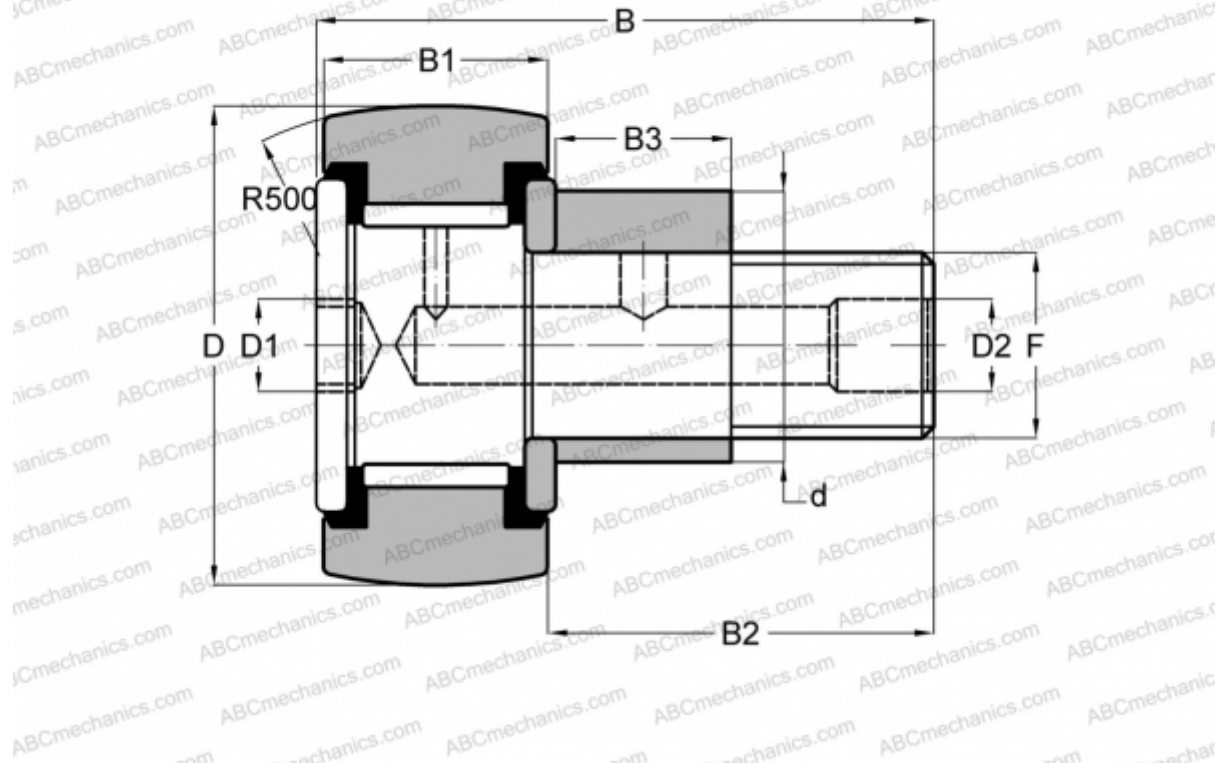

CFE 24 VR ABC

Опорные ролики с цапфой

ТИП: Роликоподшипники, Опорные ролики с цапфой, С осевым центрированием, эксцентриковое закрепительное кольцо, без сепаратора, двусторонние щелевые уплотнения

Технические характеристики

РАЗМЕРЫ, ММ

d	33,000
D	62,000
B	80,100
B1	29,000
B2	49,500
F	M24x1.5

МАССА, КГ 0,900

ПРОИЗВОДИТЕЛЬ [ABC](#)

АНАЛОГИ

IKO [CFE 24 VR](#)