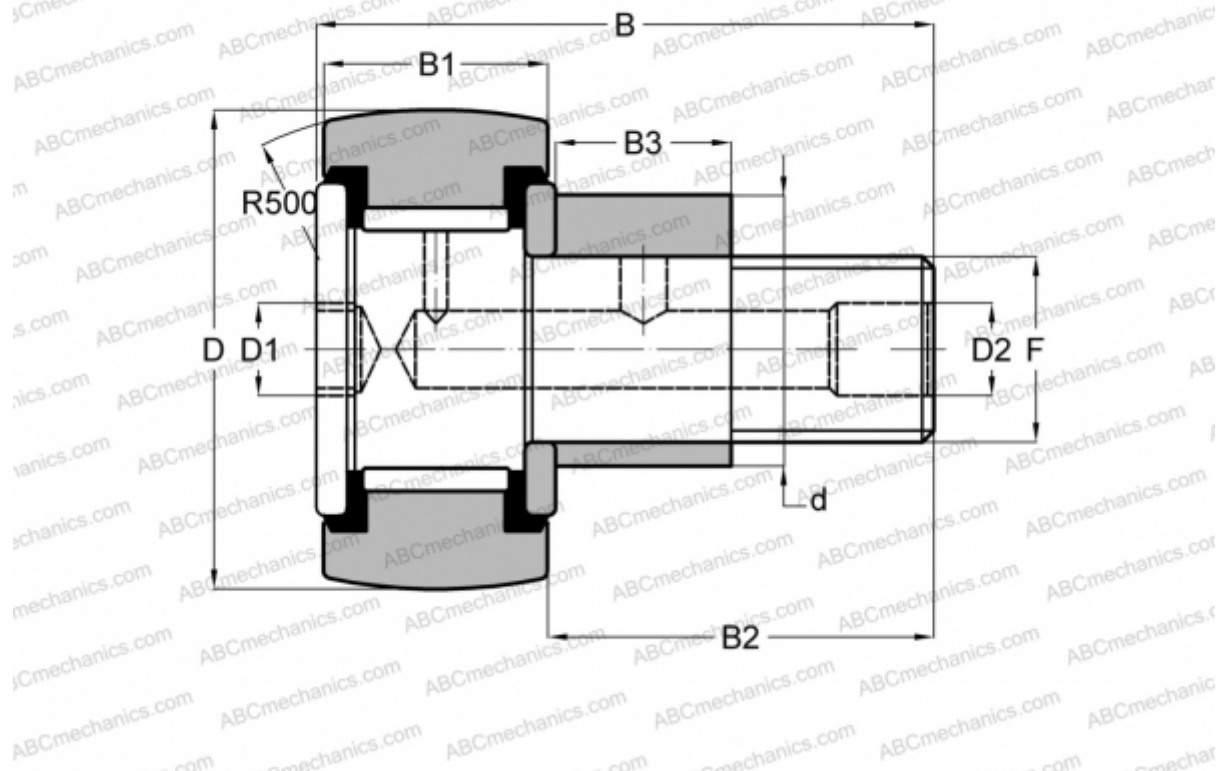

## CFE 24 VR ИКО

Опорные ролики с цапфой

ТИП: Роликоподшипники, Опорные ролики с цапфой, С осевым центрированием, эксцентриковое закрепительное кольцо, без сепаратора, двусторонние щелевые уплотнения

### Технические характеристики

**РАЗМЕРЫ, ММ**

d	33,000
D	62,000
B	80,100
B1	29,000
B2	49,500
F	M24x1.5

**МАССА, КГ** 0,900

**ПРОИЗВОДИТЕЛЬ** [IKO](#)

**АНАЛОГИ**

ABC [CFE 24 VR](#)

**РАСЧЕТНЫЕ ДАННЫЕ**

Номинальная динамическая грузоподъёмность, C	46,600 кН
Номинальная статическая грузоподъёмность, Co	92,000 кН