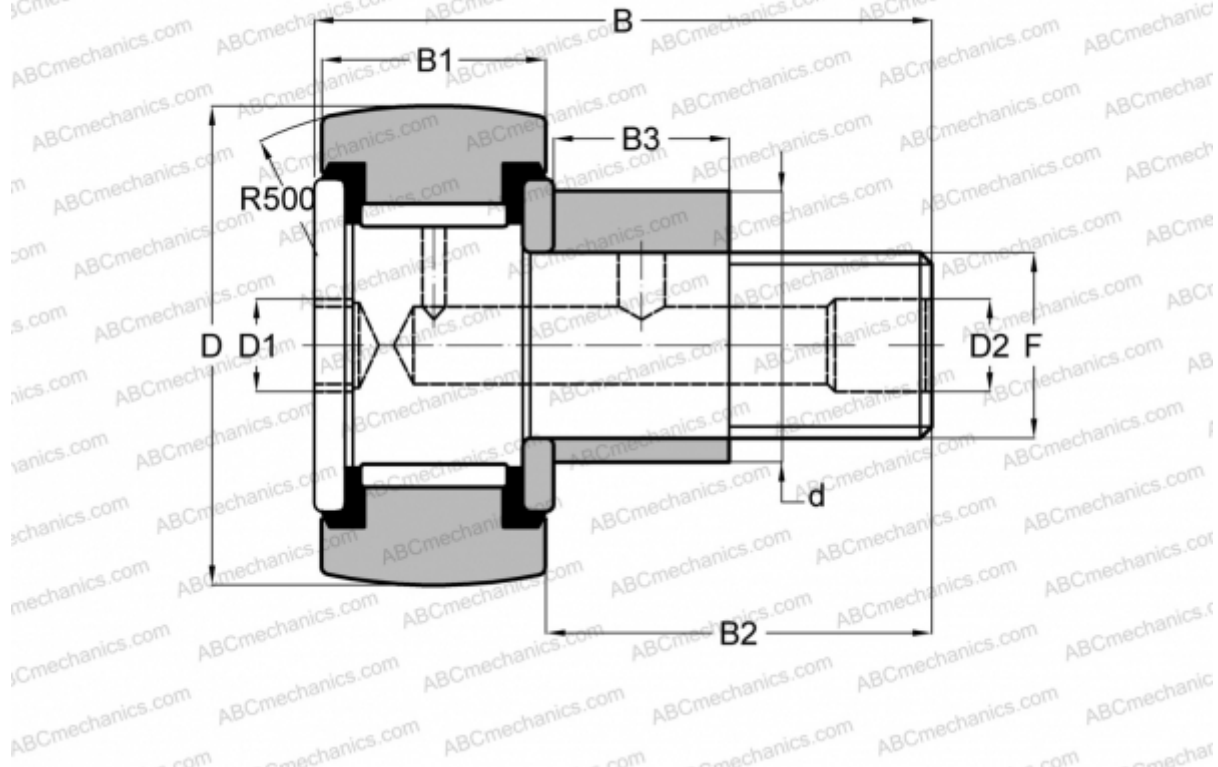

CFE 24-1 VR ABC

Опорные ролики с цапфой

ТИП: Роликоподшипники, Опорные ролики с цапфой, С осевым центрированием, эксцентриковое закрепительное кольцо, без сепаратора, двусторонние щелевые уплотнения

Технические характеристики

РАЗМЕРЫ, ММ

d	33,000
D	72,000
B	80,100
B1	29,000
B2	49,500
F	M24x1.5

МАССА, КГ 1,220

ПРОИЗВОДИТЕЛЬ [ABC](#)

АНАЛОГИ

IKO [CFE 24-1 VR](#)