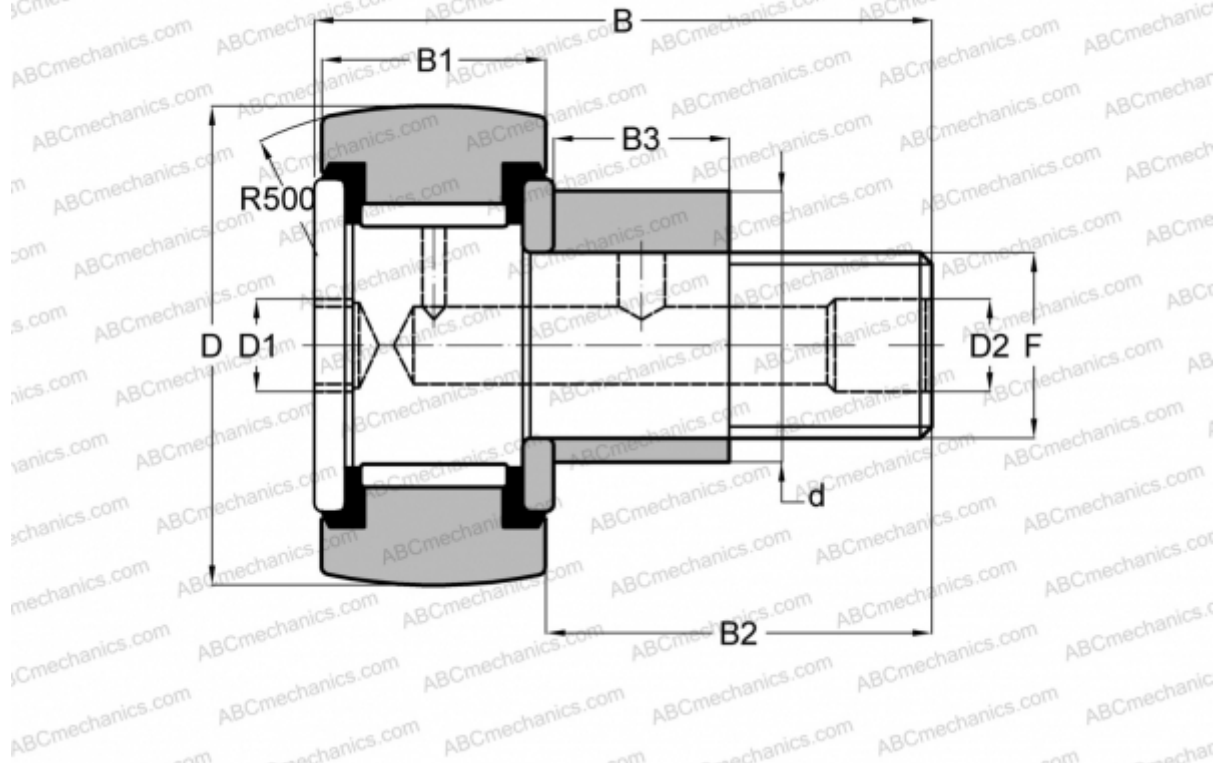

CFE 30 VR ABC

Опорные ролики с цапфой

ТИП: Роликоподшипники, Опорные ролики с цапфой, С осевым центрированием, эксцентриковое закрепительное кольцо, без сепаратора, двусторонние щелевые уплотнения

Технические характеристики

РАЗМЕРЫ, ММ

d	41,000
D	80,000
B	100,000
B1	35,000
B2	63,000
F	M30x1.5

МАССА, КГ 2,030

ПРОИЗВОДИТЕЛЬ [ABC](#)

АНАЛОГИ

IKO [CFE 30 VR](#)