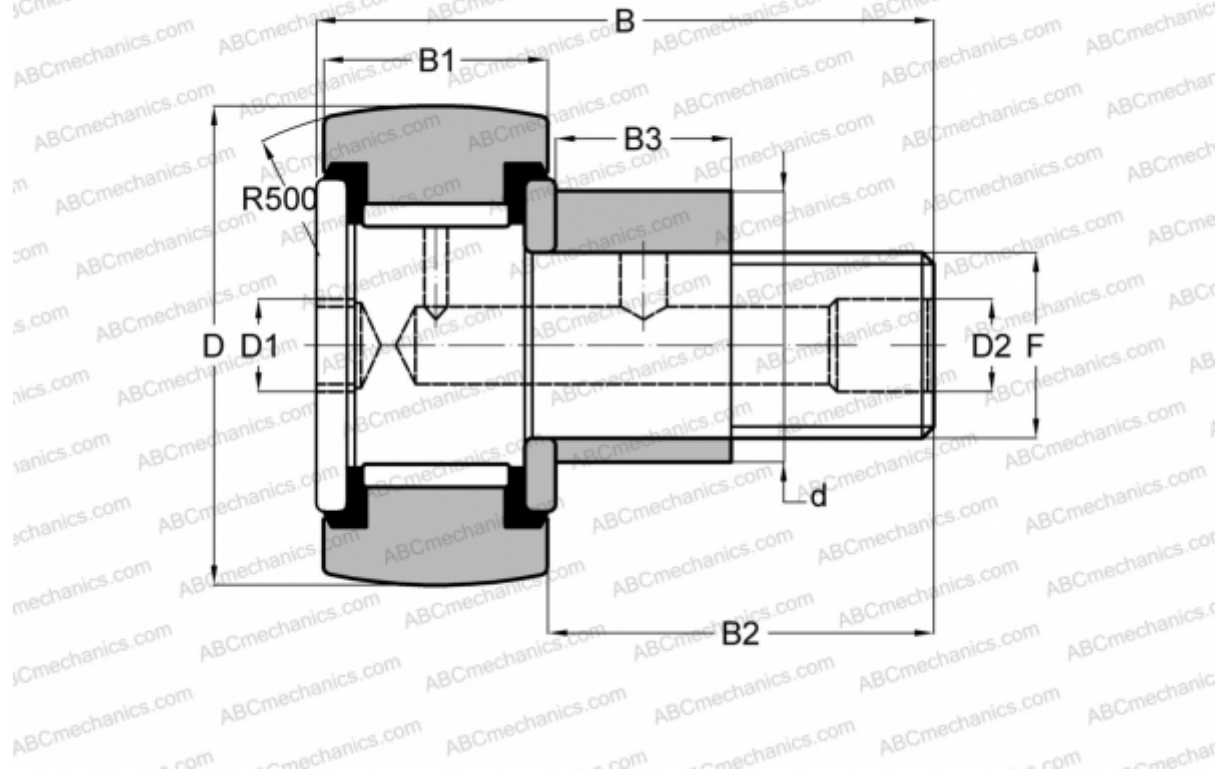

CFE 30 VR IKO

Опорные ролики с цапфой

ТИП: Роликоподшипники, Опорные ролики с цапфой, С осевым центрированием, эксцентриковое закрепительное кольцо, без сепаратора, двусторонние щелевые уплотнения

Технические характеристики

РАЗМЕРЫ, ММ

d	41,000
D	80,000
B	100,000
B1	35,000
B2	63,000
F	M30x1.5

МАССА, КГ 2,030

ПРОИЗВОДИТЕЛЬ [ИКО](#)

АНАЛОГИ

ABC [CFE 30 VR](#)

РАСЧЕТНЫЕ ДАННЫЕ

Номинальная динамическая грузоподъёмность, C	67,700 кН
Номинальная статическая грузоподъёмность, Co	144,000 кН