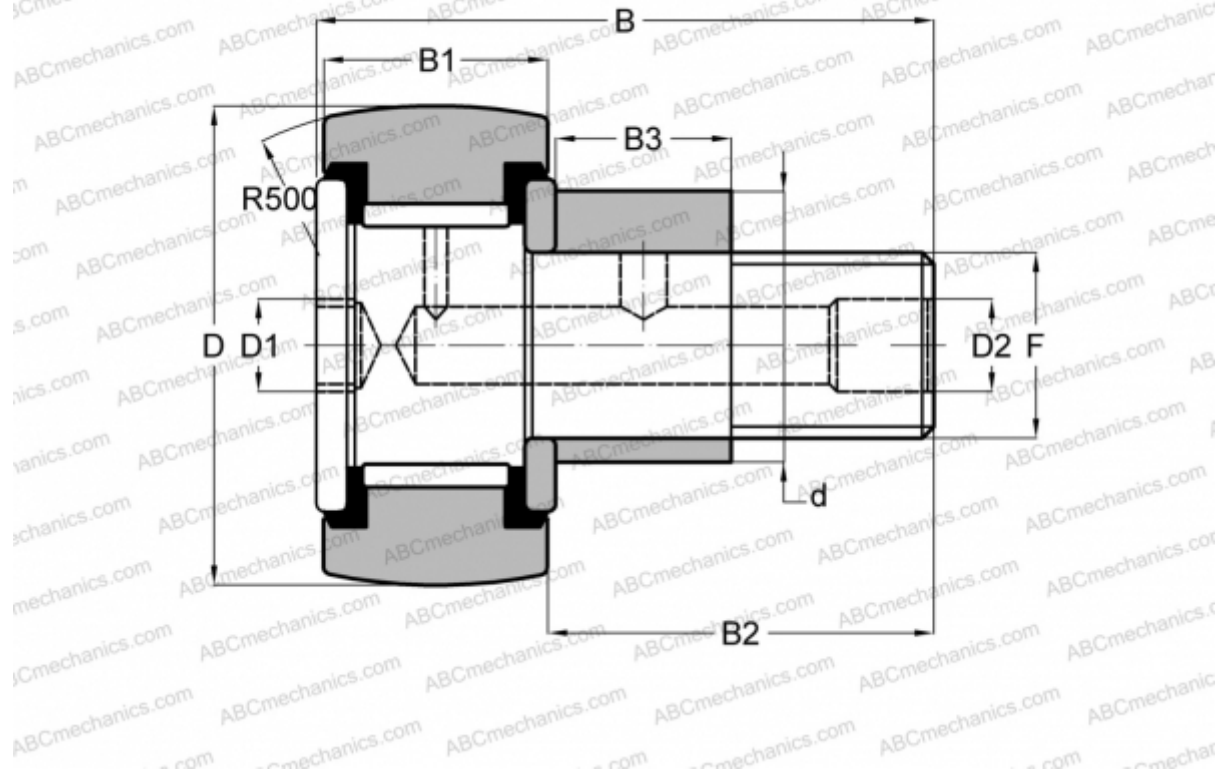

CFE 30-1 VR IKO

Опорные ролики с цапфой

ТИП: Роликоподшипники, Опорные ролики с цапфой, С осевым центрированием, эксцентриковое закрепительное кольцо, без сепаратора, двусторонние щелевые уплотнения

Технические характеристики

РАЗМЕРЫ, ММ

d	41,000
D	85,000
B	100,000
B1	35,000
B2	63,000
F	M30x1.5

МАССА, КГ 2,190

ПРОИЗВОДИТЕЛЬ [ИКО](#)

АНАЛОГИ

ABC [CFE 30-1 VR](#)

РАСЧЕТНЫЕ ДАННЫЕ

Номинальная динамическая грузоподъёмность, C	67,700 кН
Номинальная статическая грузоподъёмность, Co	144,000 кН