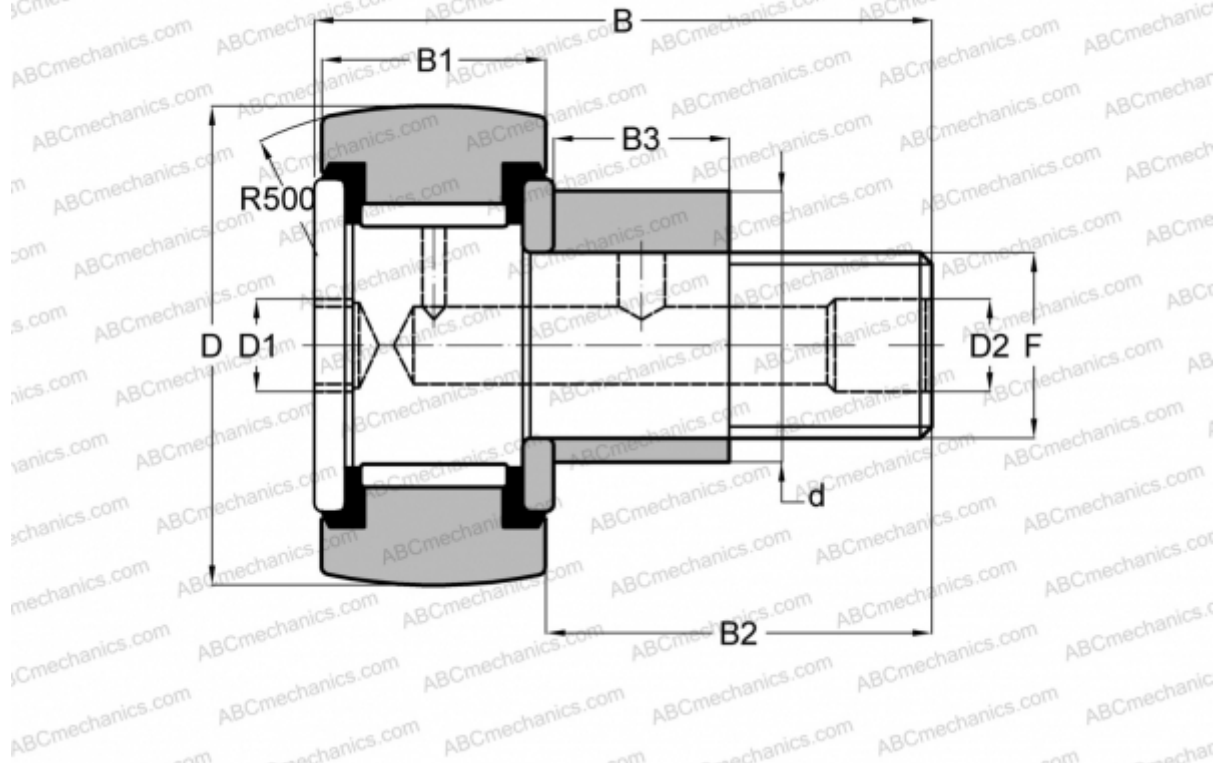

CFE 30-2 VR ABC

Опорные ролики с цапфой

ТИП: Роликоподшипники, Опорные ролики с цапфой, С осевым центрированием, эксцентриковое закрепительное кольцо, без сепаратора, двусторонние щелевые уплотнения

Технические характеристики

РАЗМЕРЫ, ММ

d	41,000
D	90,000
B	100,000
B1	35,000
B2	63,000
F	M30x1.5

МАССА, КГ 2,380

ПРОИЗВОДИТЕЛЬ [ABC](#)

АНАЛОГИ

IKO [CFE 30-2 VR](#)