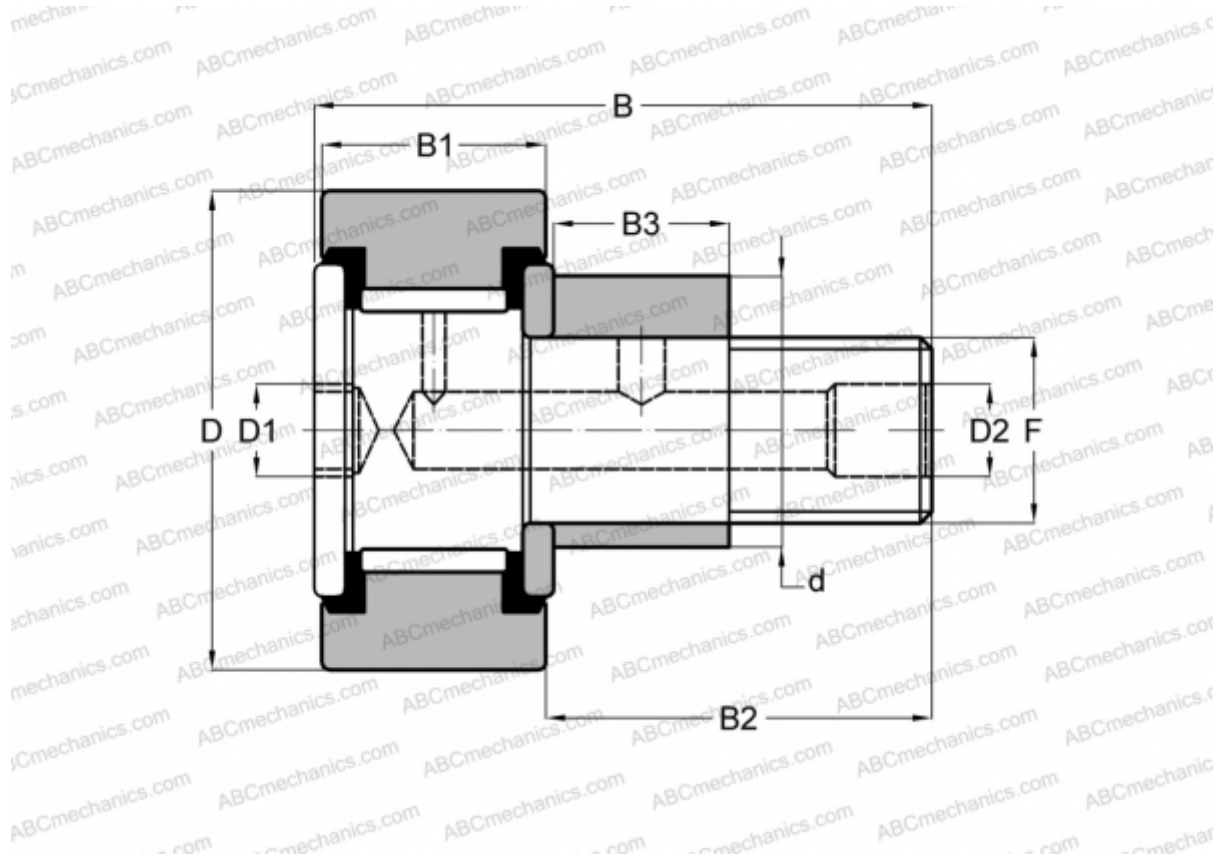

CFE 6 V ABC

Опорные ролики с цапфой

ТИП: Роликоподшипники, Опорные ролики с цапфой, С осевым центрированием, эксцентриковое закрепительное кольцо, без сепаратора, двусторонние щелевые уплотнения, цилиндрическое наружное кольцо

Технические характеристики

РАЗМЕРЫ, ММ

d	9,000
D	16,000
B	28,200
B1	11,000
B2	16,000
F	M6x1

МАССА, КГ 0,021

ПРОИЗВОДИТЕЛЬ [ABC](#)

АНАЛОГИ

IKO	CFE 6 V
SKF	KRVE 16 X