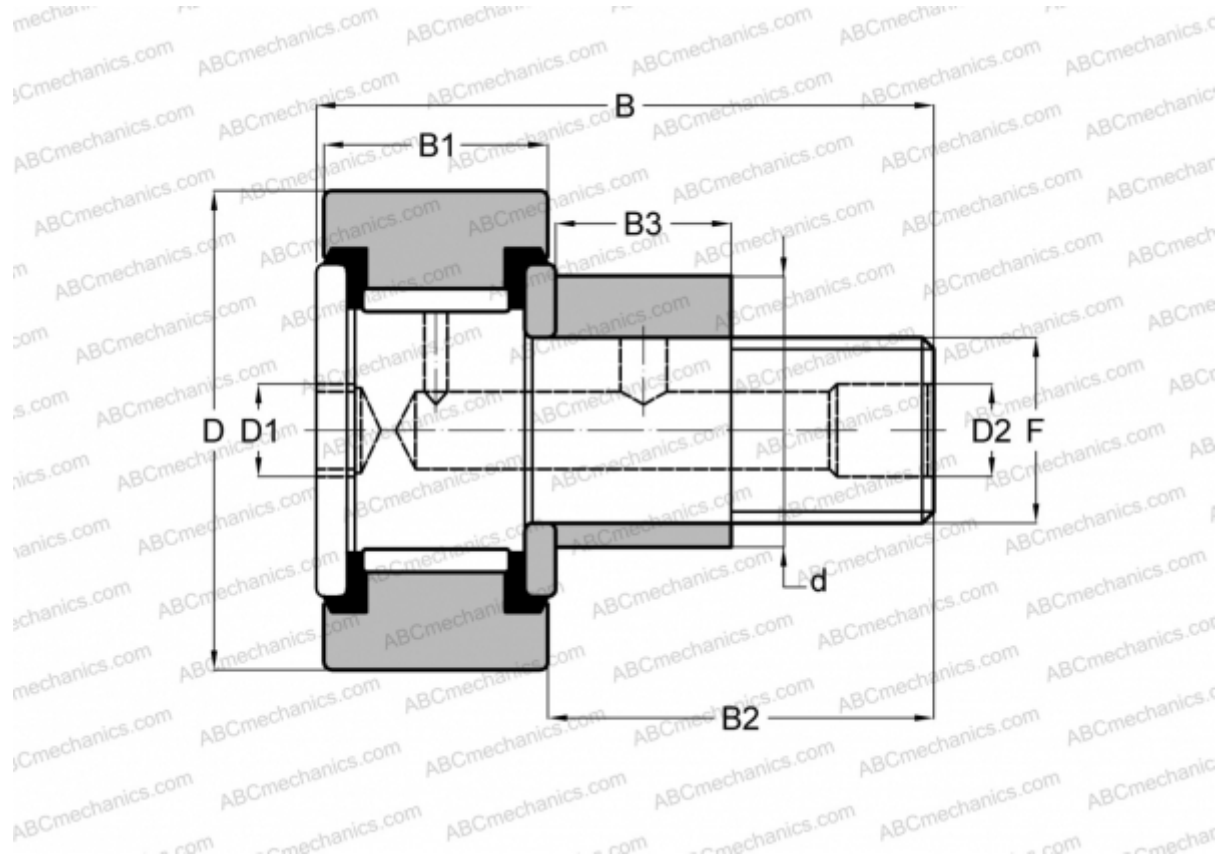

CFE 6 V IKO

Опорные ролики с цапфой

ТИП: Роликоподшипники, Опорные ролики с цапфой, С осевым центрированием, эксцентриковое закрепительное кольцо, без сепаратора, двусторонние щелевые уплотнения, цилиндрическое наружное кольцо

Технические характеристики

РАЗМЕРЫ, ММ

d	9,000
D	16,000
B	28,200
B1	11,000
B2	16,000
F	M6x1

МАССА, КГ 0,021

ПРОИЗВОДИТЕЛЬ [IKO](#)

АНАЛОГИ

ABC [CFE 6 V](#)

SKF [KRVE 16 X](#)

РАСЧЕТНЫЕ ДАННЫЕ

Номинальная динамическая грузоподъёмность, C 6,980 кН

РАСЧЕТНЫЕ ДАННЫЕ

Номинальная статическая грузоподъёмность, Co 8,500 кН