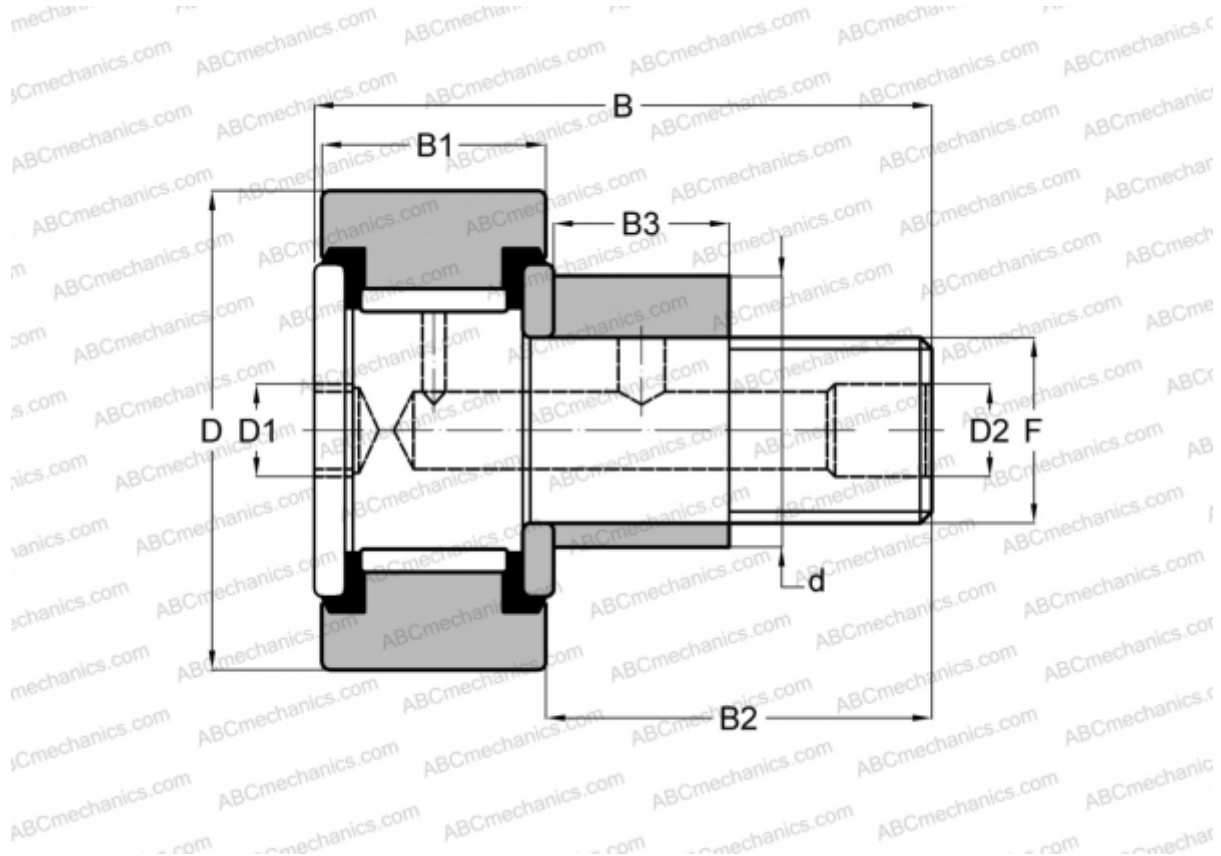

KRVE 16 X SKF

Опорные ролики с цапфой

ТИП: Роликоподшипники, Опорные ролики с цапфой, С осевым центрированием, эксцентриковое закрепительное кольцо, без сепаратора, двусторонние щелевые уплотнения, цилиндрическое наружное кольцо

Технические характеристики

РАЗМЕРЫ, ММ

d	9,000
D	16,000
B	28,200
B1	11,000
B2	16,000
F	M6x1

МАССА, КГ 0,021

ПРОИЗВОДИТЕЛЬ [SKF](#)

АНАЛОГИ

ABC	CFE 6 V
IKO	CFE 6 V