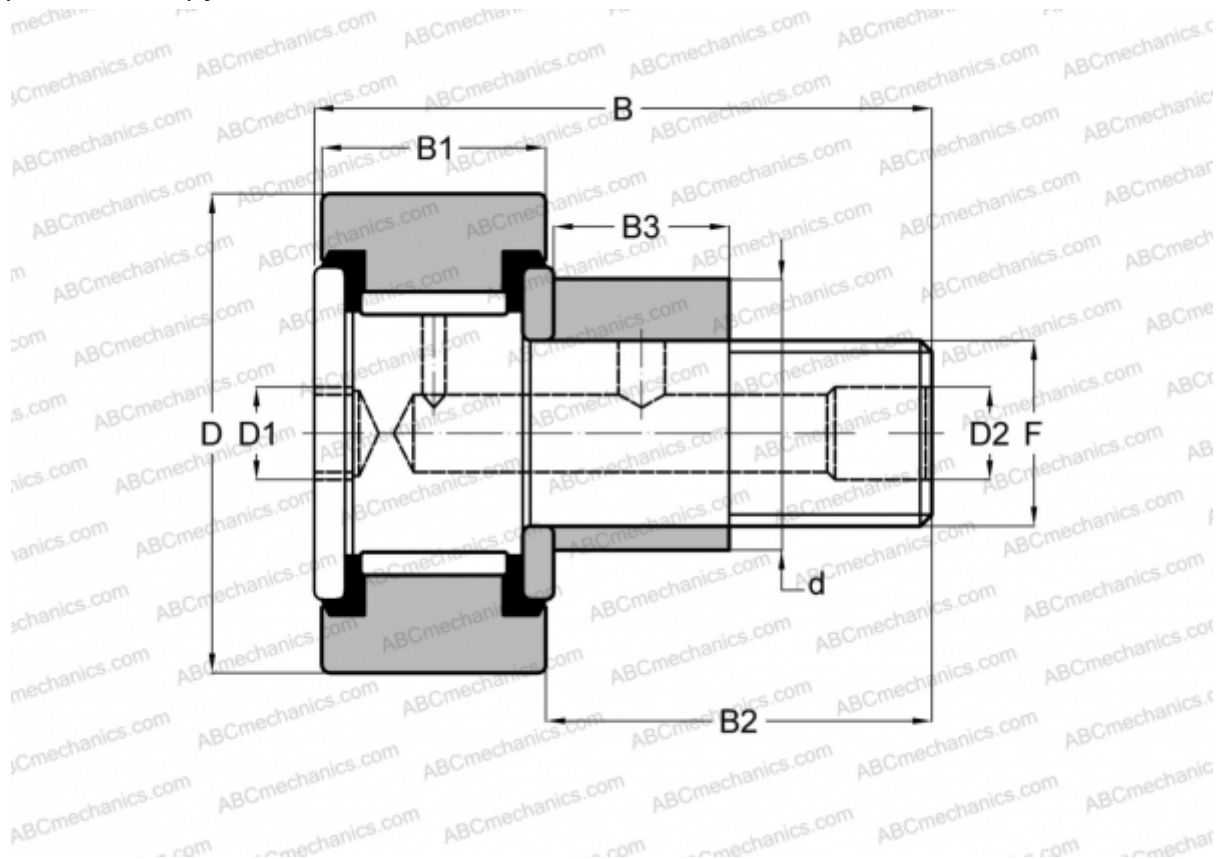

CFE 8 V ABC

Опорные ролики с цапфой

ТИП: Роликоподшипники, Опорные ролики с цапфой, С осевым центрированием, эксцентриковое закрепительное кольцо, без сепаратора, двусторонние щелевые уплотнения, цилиндрическое наружное кольцо

Технические характеристики

РАЗМЕРЫ, ММ

d	11,000
D	19,000
B	32,200
B1	11,000
B2	20,000
F	M8x1.25

МАССА, КГ 0,033

ПРОИЗВОДИТЕЛЬ [ABC](#)

АНАЛОГИ

IKO	CFE 8 V
SKF	KRVE 19 X