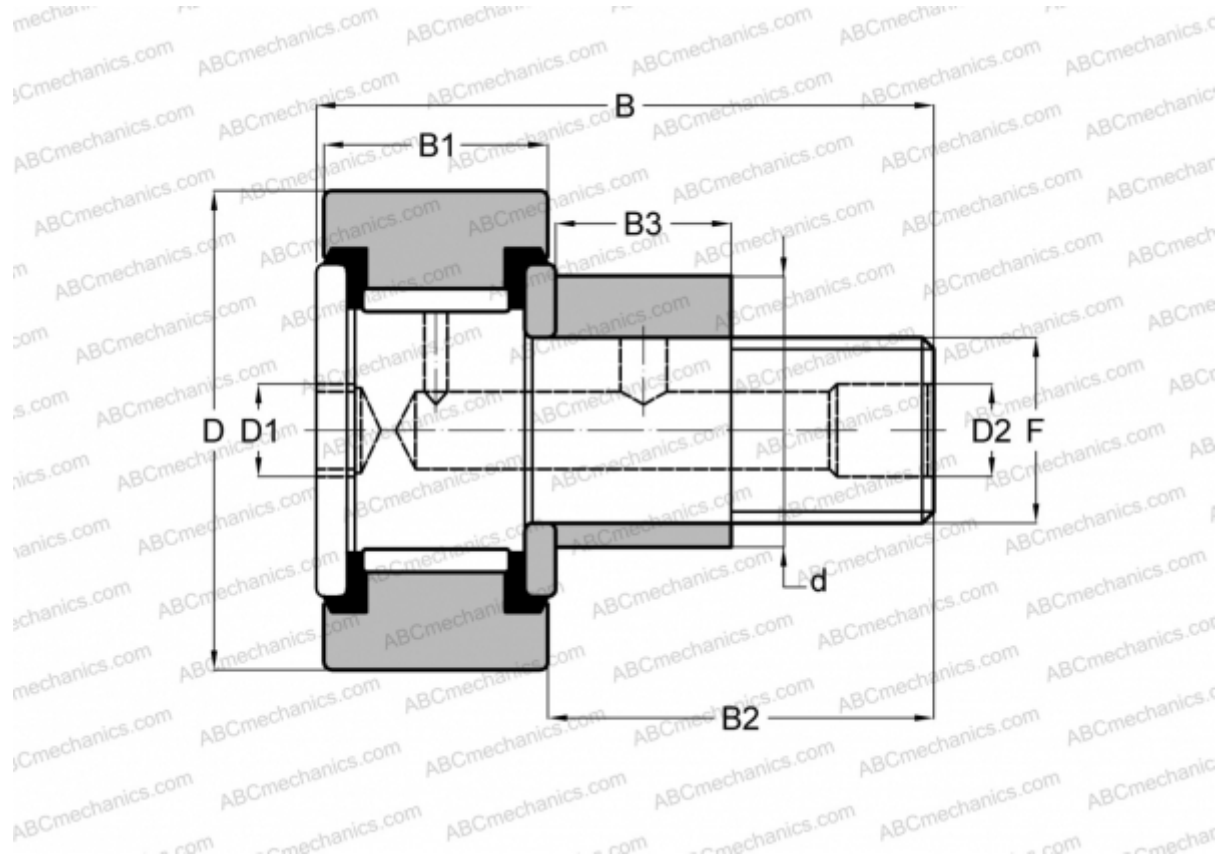

## CFE 8 V IKO

Опорные ролики с цапфой

ТИП: Роликоподшипники, Опорные ролики с цапфой, С осевым центрированием, эксцентриковое закрепительное кольцо, без сепаратора, двусторонние щелевые уплотнения, цилиндрическое наружное кольцо

## РАЗМЕРЫ, ММ

d	11,000
D	19,000
B	32,200
B1	11,000
B2	20,000
F	M8x1.25

**МАССА, КГ** 0,033

**ПРОИЗВОДИТЕЛЬ** [IKO](#)

## РАСЧЕТНЫЕ ДАННЫЕ

Номинальная динамическая грузоподъёмность, C	8,170 кН
--	----------