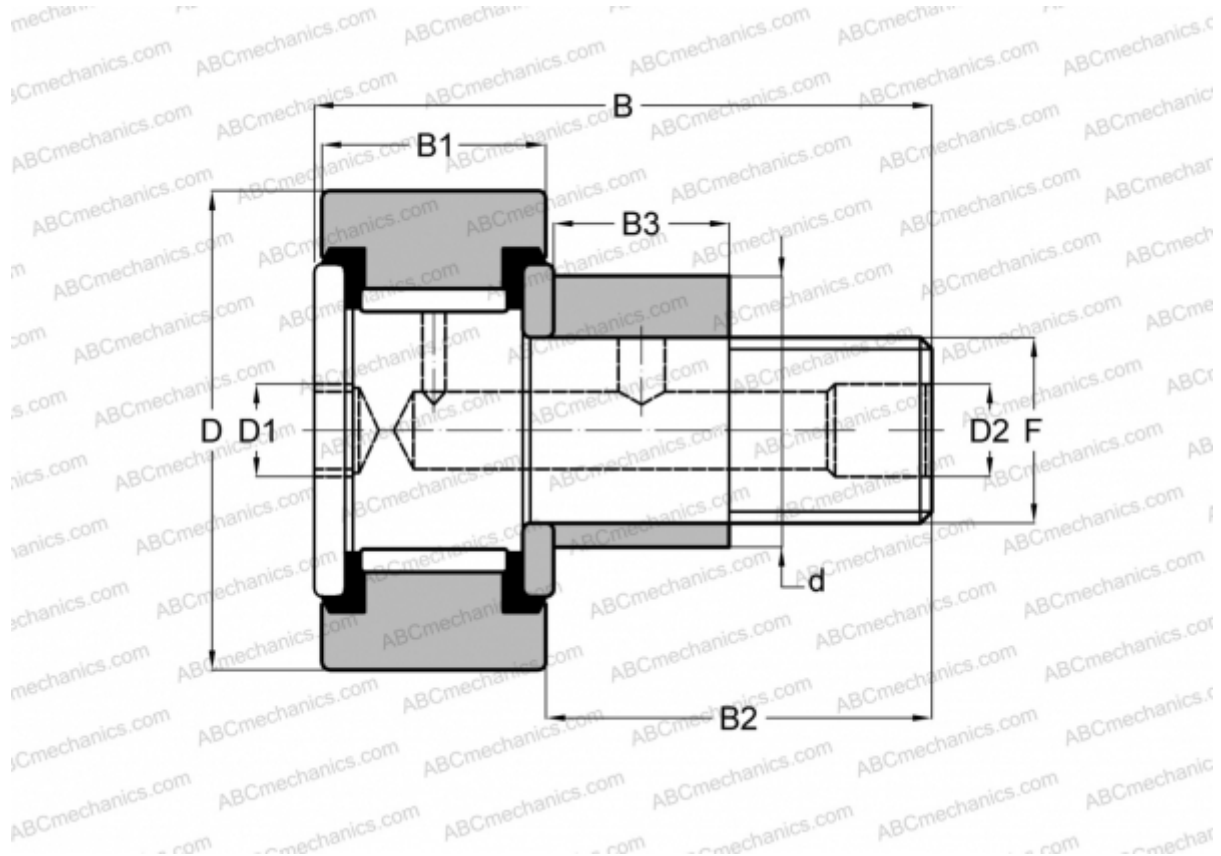

## KRVE 19 X SKF

Опорные ролики с цапфой

ТИП: Роликоподшипники, Опорные ролики с цапфой, С осевым центрированием, эксцентриковое закрепительное кольцо, без сепаратора, двусторонние щелевые уплотнения, цилиндрическое наружное кольцо

### Технические характеристики

#### РАЗМЕРЫ, ММ

d	11,000
D	19,000
B	32,200
B1	11,000
B2	20,000
F	M8x1.25

**МАССА, КГ** 0,033

**ПРОИЗВОДИТЕЛЬ** [SKF](#)