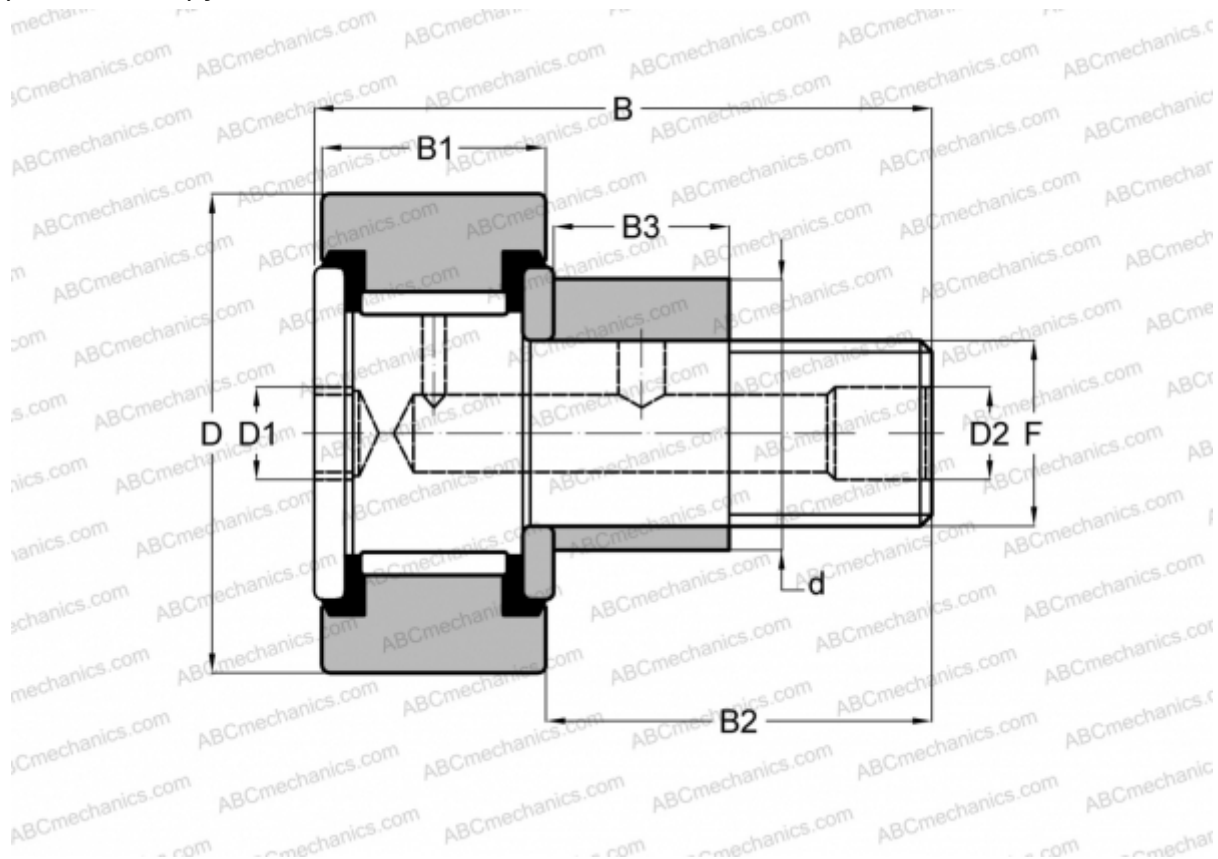

CFE 10 V ABC

Опорные ролики с цапфой

ТИП: Роликоподшипники, Опорные ролики с цапфой, С осевым центрированием, эксцентриковое закрепительное кольцо, без сепаратора, двусторонние щелевые уплотнения, цилиндрическое наружное кольцо

Технические характеристики

РАЗМЕРЫ, ММ

d	13,000
D	22,000
B	36,200
B1	12,000
B2	23,000
F	M10x1.25

МАССА, КГ 0,051

ПРОИЗВОДИТЕЛЬ [ABC](#)

АНАЛОГИ

IKO [CFE 10 V](#)