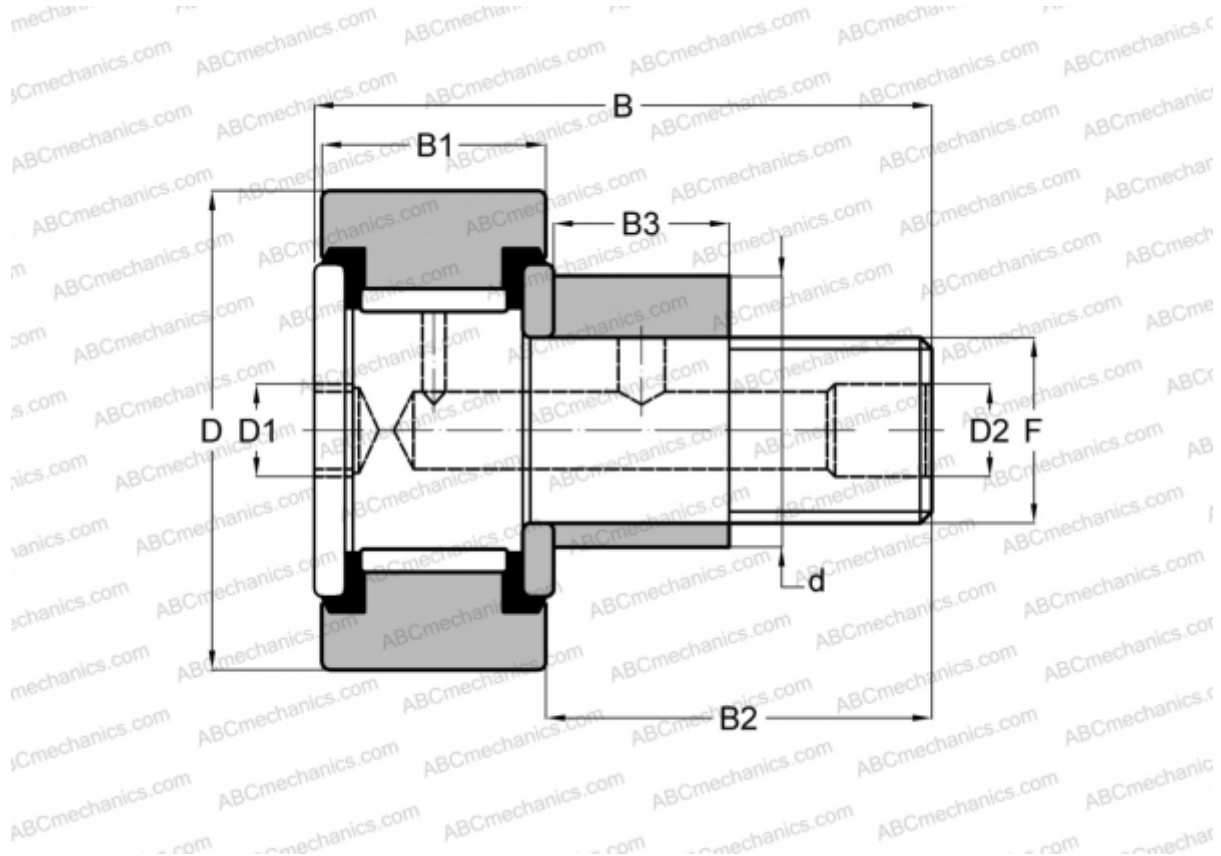

CFE 10 VM ABC

Опорные ролики с цапфой

ТИП: Роликоподшипники, Опорные ролики с цапфой, С осевым центрированием, эксцентриковое закрепительное кольцо, без сепаратора, двусторонние щелевые уплотнения, цилиндрическое наружное кольцо

Технические характеристики

РАЗМЕРЫ, ММ

d	13,000
D	22,000
B	36,200
B1	12,000
B2	23,000
F	M10x1

МАССА, КГ 0,051

ПРОИЗВОДИТЕЛЬ [ABC](#)

АНАЛОГИ

IKO	CFE 10 VM
SKF	KRVE 22 X