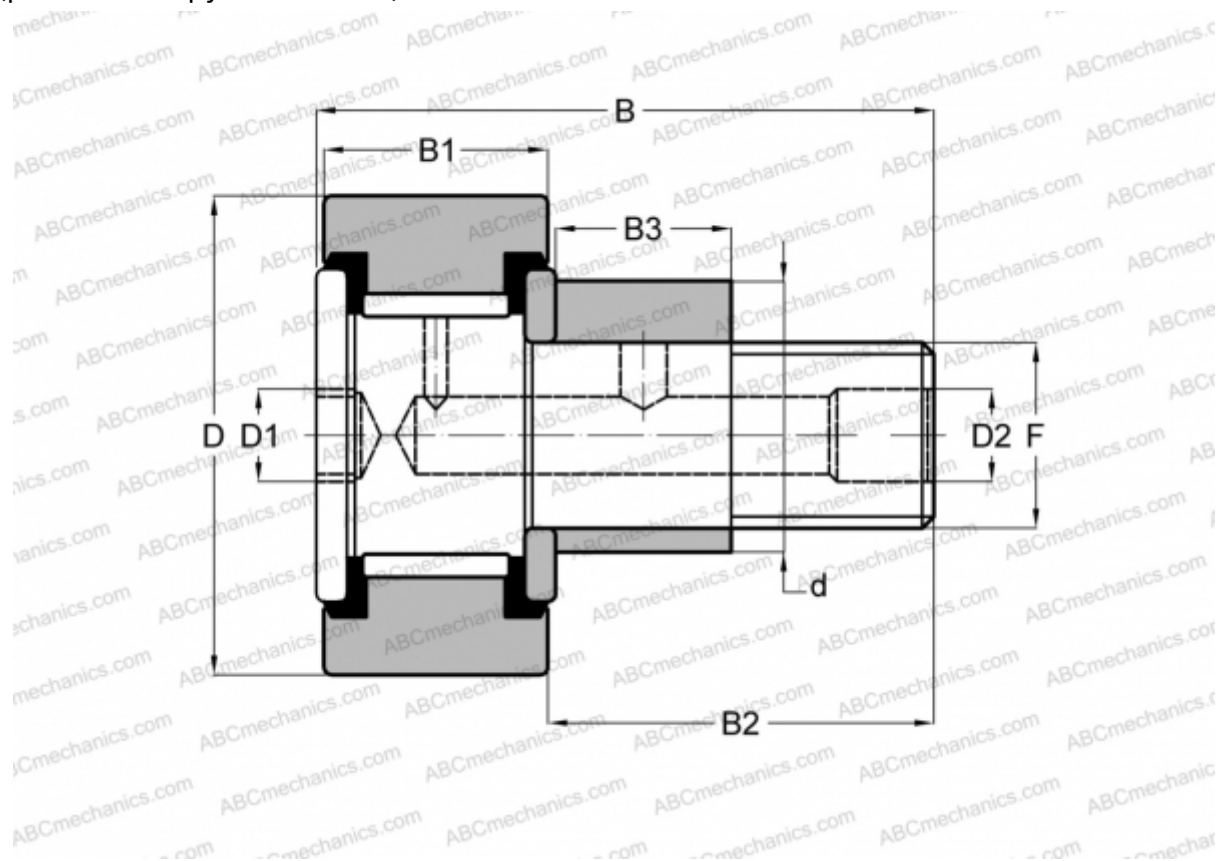

KRVE 22 X SKF

Опорные ролики с цапфой

ТИП: Роликоподшипники, Опорные ролики с цапфой, С осевым центрированием, эксцентриковое закрепительное кольцо, без сепаратора, двусторонние щелевые уплотнения, цилиндрическое наружное кольцо

Технические характеристики

РАЗМЕРЫ, ММ

d	13,000
D	22,000
B	36,200
B1	12,000
B2	23,000
F	M10x1

ПРОИЗВОДИТЕЛЬ

[SKF](#)

АНАЛОГИ

ABC	CFE 10 VM
IKO	CFE 10 VM