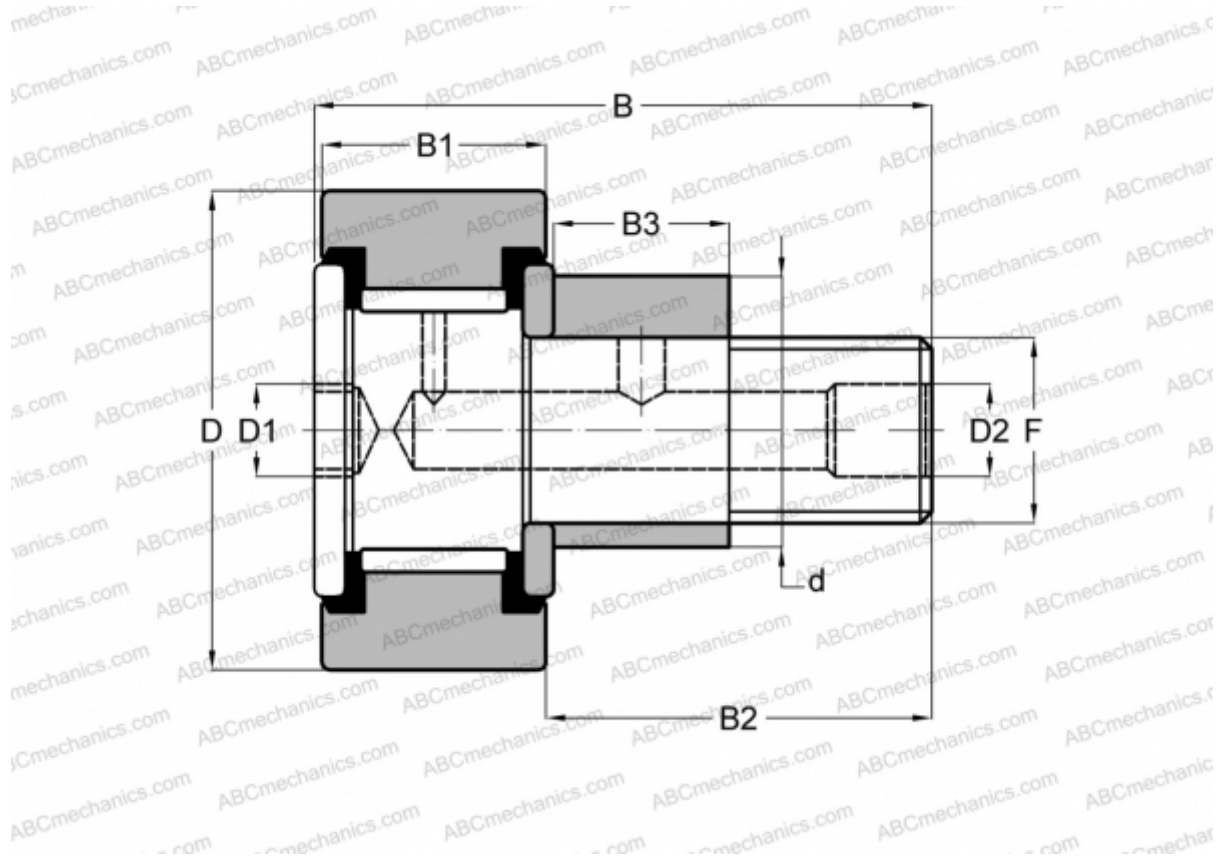

## CFE 16 V ABC

Опорные ролики с цапфой

ТИП: Роликоподшипники, Опорные ролики с цапфой, С осевым центрированием, эксцентриковое закрепительное кольцо, без сепаратора, двусторонние щелевые уплотнения, цилиндрическое наружное кольцо

### Технические характеристики

#### РАЗМЕРЫ, ММ

d	22,000
D	35,000
B	52,100
B1	18,000
B2	32,500
F	M16x1.5

**МАССА, КГ** 0,193

**ПРОИЗВОДИТЕЛЬ** [ABC](#)