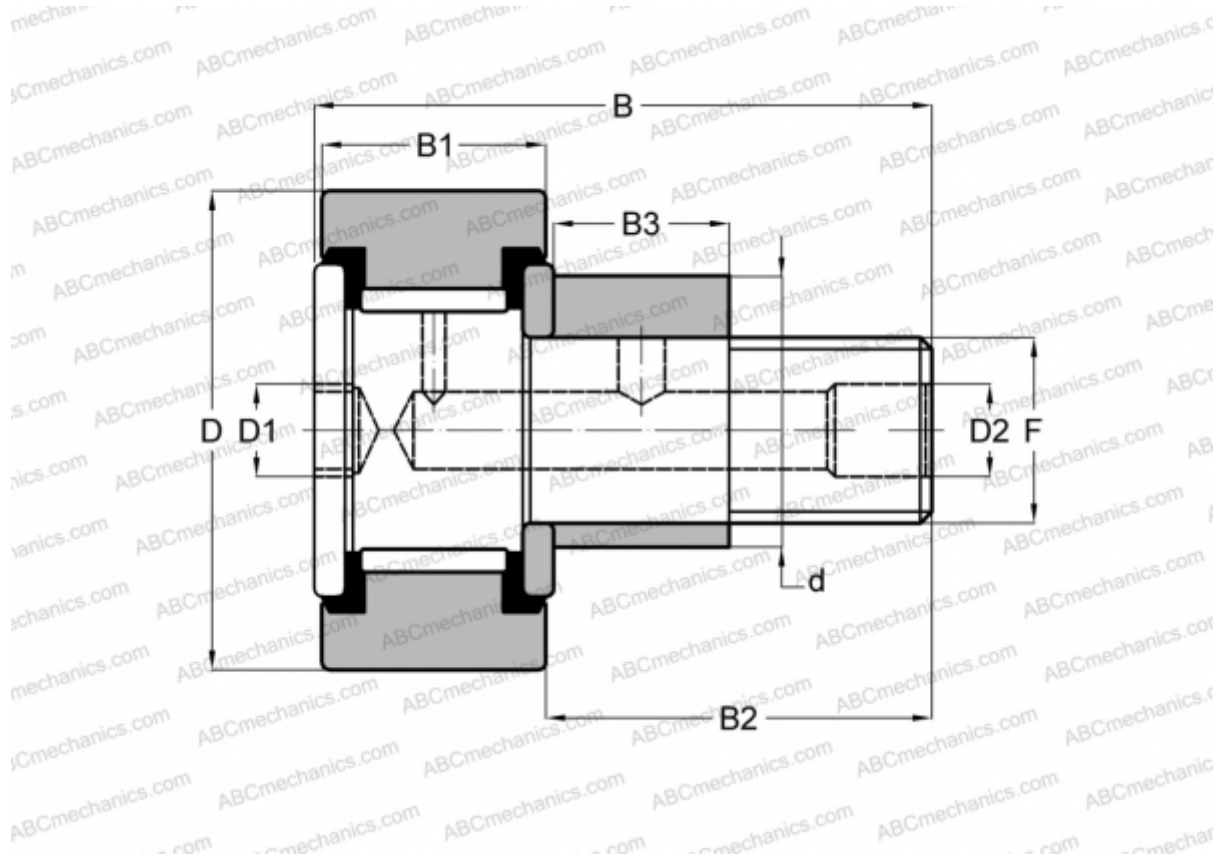

CFE 18 V ABC

Опорные ролики с цапфой

ТИП: Роликоподшипники, Опорные ролики с цапфой, С осевым центрированием, эксцентриковое закрепительное кольцо, без сепаратора, двусторонние щелевые уплотнения, цилиндрическое наружное кольцо

Технические характеристики

РАЗМЕРЫ, ММ

d	24,000
D	40,000
B	58,100
B1	20,000
B2	36,500
F	M18x1.5

МАССА, КГ 0,285

ПРОИЗВОДИТЕЛЬ [ABC](#)

АНАЛОГИ

IKO [CFE 18 V](#)