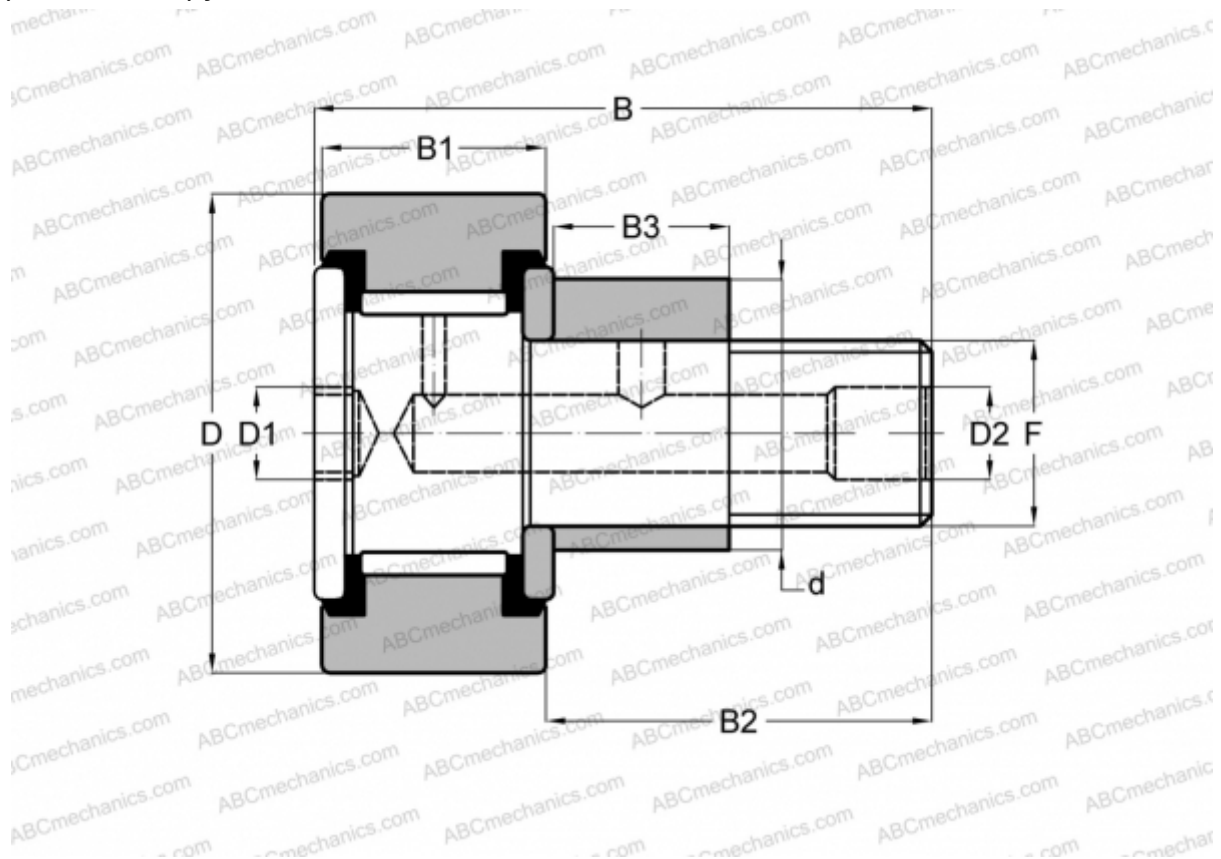

CFE 20 V ABC

Опорные ролики с цапфой

ТИП: Роликоподшипники, Опорные ролики с цапфой, С осевым центрированием, эксцентриковое закрепительное кольцо, без сепаратора, двусторонние щелевые уплотнения, цилиндрическое наружное кольцо

Технические характеристики

РАЗМЕРЫ, ММ

| | |
|----|---------|
| d | 27,000 |
| D | 52,000 |
| B | 66,100 |
| B1 | 24,000 |
| B2 | 40,500 |
| F | M20x1.5 |

МАССА, КГ 0,505

ПРОИЗВОДИТЕЛЬ [ABC](#)

АНАЛОГИ

IKO [CFE 20 V](#)