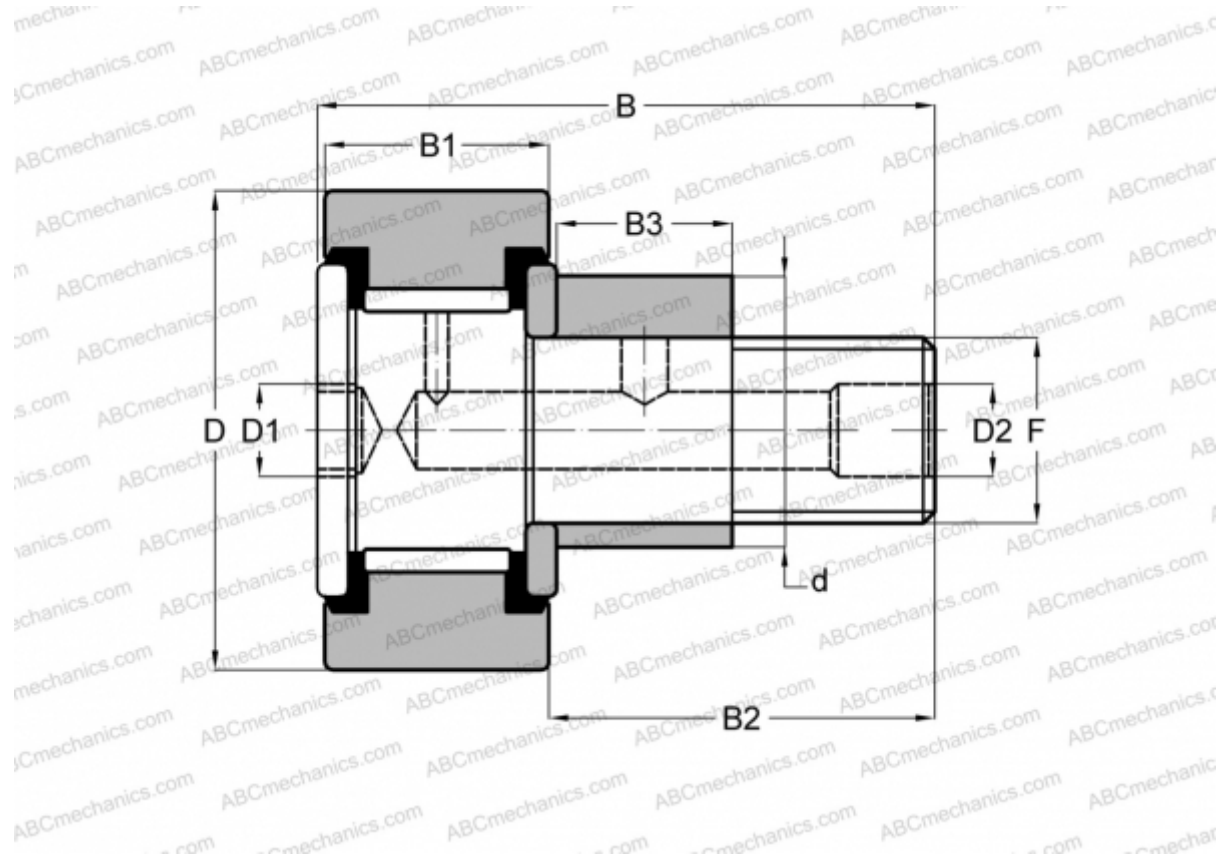

CFE 20 V IKO

Опорные ролики с цапфой

ТИП: Роликоподшипники, Опорные ролики с цапфой, С осевым центрированием, эксцентриковое закрепительное кольцо, без сепаратора, двусторонние щелевые уплотнения, цилиндрическое наружное кольцо

Технические характеристики

РАЗМЕРЫ, ММ

d	27,000
D	52,000
B	66,100
B1	24,000
B2	40,500
F	M20x1.5

МАССА, КГ 0,505

ПРОИЗВОДИТЕЛЬ [ИКО](#)

АНАЛОГИ

ABC [CFE 20 V](#)

РАСЧЕТНЫЕ ДАННЫЕ

Номинальная динамическая грузоподъёмность, C	33,200 кН
Номинальная статическая грузоподъёмность, Co	64,500 кН