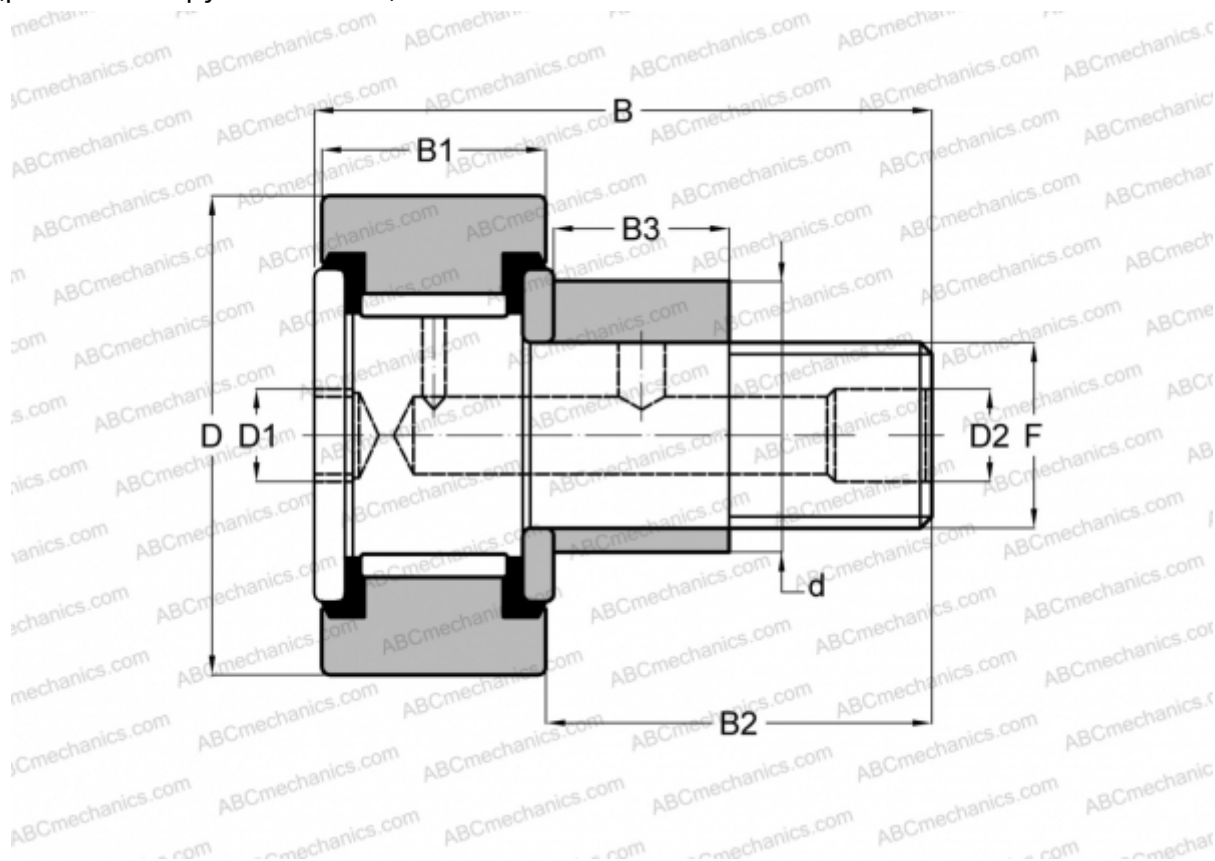

CFE 20-1 V ABC

Опорные ролики с цапфой

ТИП: Роликоподшипники, Опорные ролики с цапфой, С осевым центрированием, эксцентриковое закрепительное кольцо, без сепаратора, двусторонние щелевые уплотнения, цилиндрическое наружное кольцо

Технические характеристики

РАЗМЕРЫ, ММ

d	27,000
D	47,000
B	66,100
B1	24,000
B2	40,500
F	M20x1.5

МАССА, КГ 0,430

ПРОИЗВОДИТЕЛЬ [ABC](#)

АНАЛОГИ

IKO [CFE 20-1 V](#)