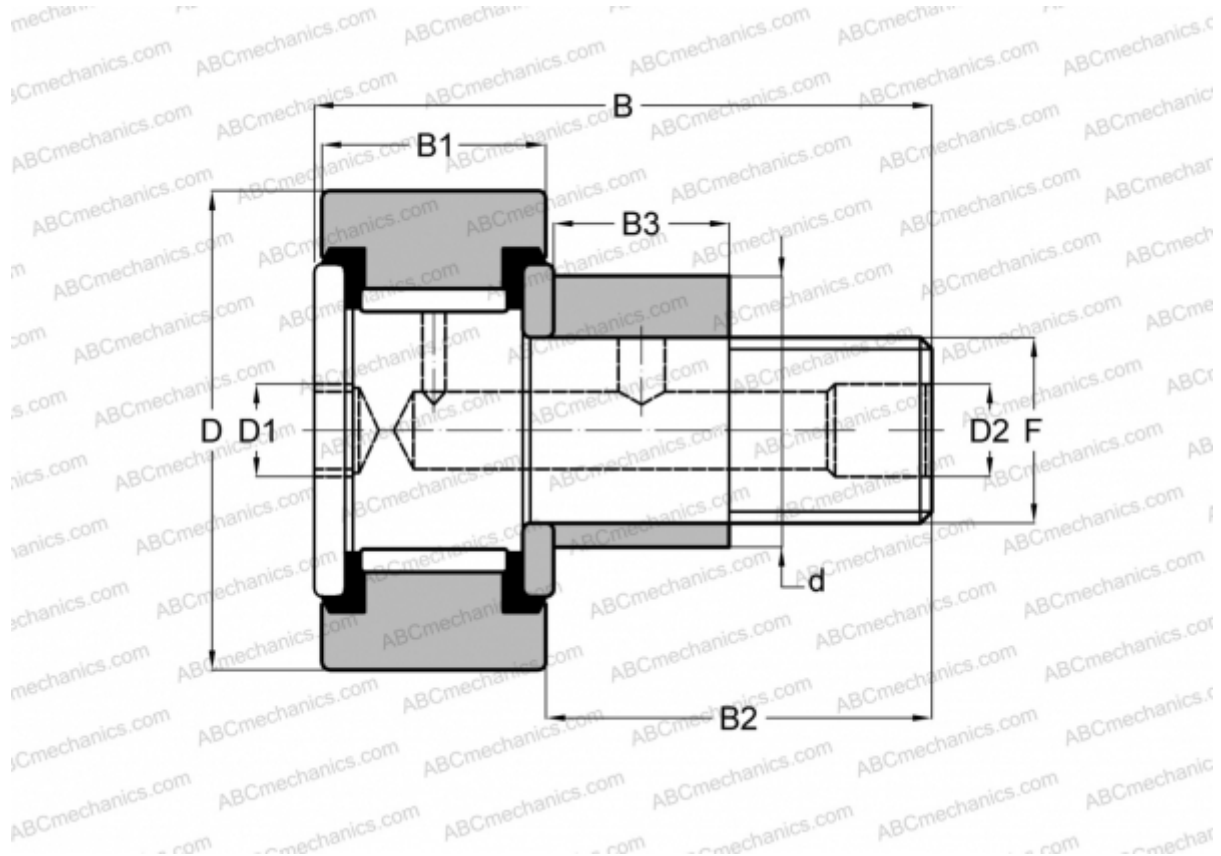

CFE 24 V ABC

Опорные ролики с цапфой

ТИП: Роликоподшипники, Опорные ролики с цапфой, С осевым центрированием, эксцентриковое закрепительное кольцо, без сепаратора, двусторонние щелевые уплотнения, цилиндрическое наружное кольцо

Технические характеристики

РАЗМЕРЫ, ММ

| | |
|----|---------|
| d | 33,000 |
| D | 62,000 |
| B | 80,100 |
| B1 | 29,000 |
| B2 | 49,500 |
| F | M24x1.5 |

МАССА, КГ 0,900

ПРОИЗВОДИТЕЛЬ [ABC](#)

АНАЛОГИ

IKO [CFE 24 V](#)