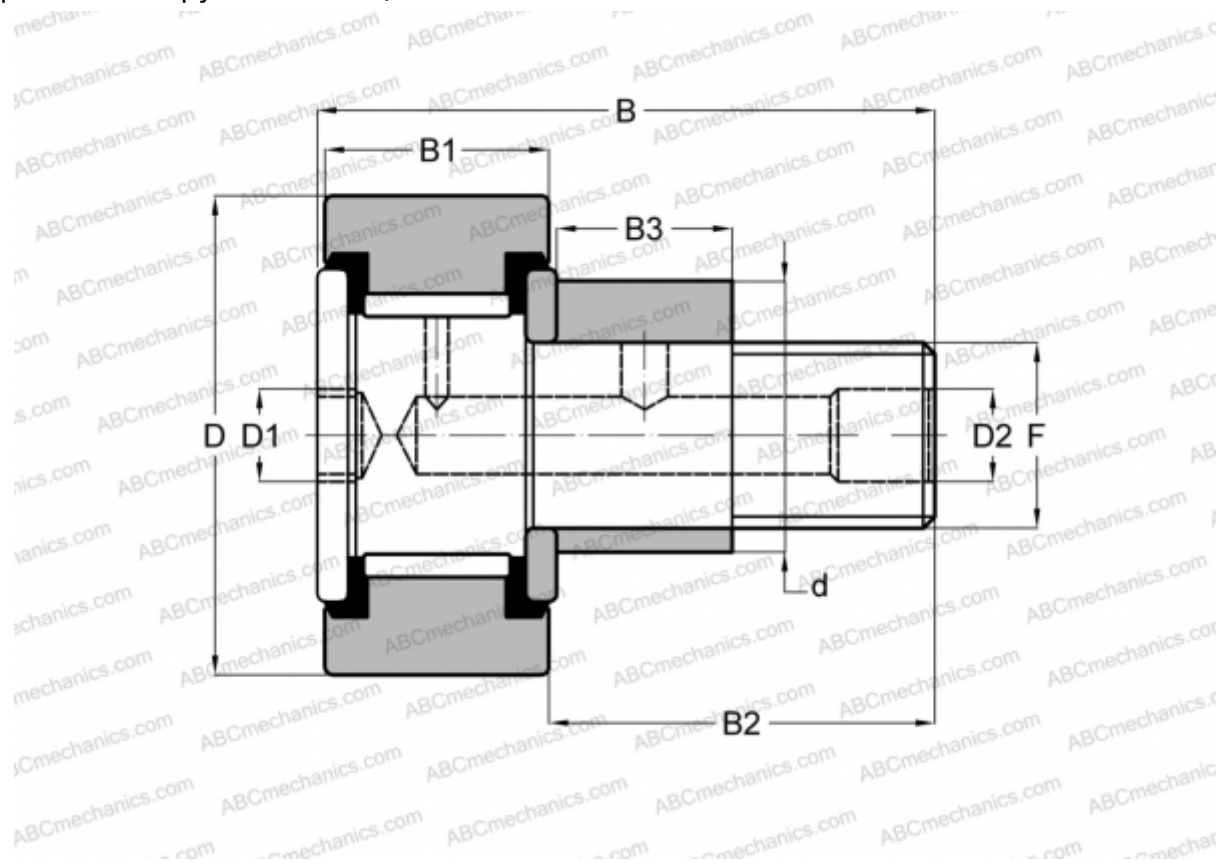

## CFE 24 V IКО

Опорные ролики с цапфой

ТИП: Роликоподшипники, Опорные ролики с цапфой, С осевым центрированием, эксцентриковое закрепительное кольцо, без сепаратора, двусторонние щелевые уплотнения, цилиндрическое наружное кольцо

### Технические характеристики

**РАЗМЕРЫ, ММ**

d	33,000
D	62,000
B	80,100
B1	29,000
B2	49,500
F	M24x1.5

**МАССА, КГ** 0,900

**ПРОИЗВОДИТЕЛЬ** [IKO](#)

**АНАЛОГИ**

ABC [CFE 24 V](#)

**РАСЧЕТНЫЕ ДАННЫЕ**