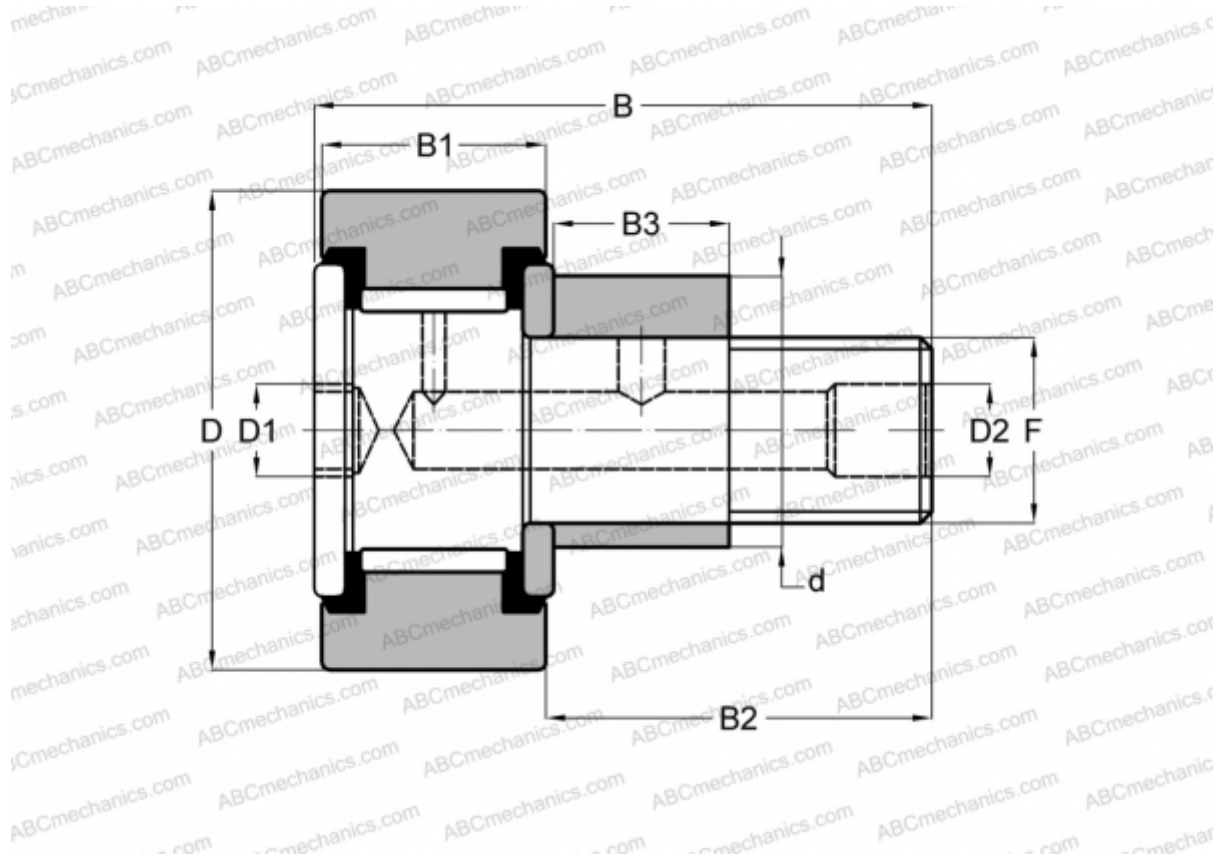

CFE 30-2 V ABC

Опорные ролики с цапфой

ТИП: Роликоподшипники, Опорные ролики с цапфой, С осевым центрированием, эксцентриковое закрепительное кольцо, без сепаратора, двусторонние щелевые уплотнения, цилиндрическое наружное кольцо

Технические характеристики

РАЗМЕРЫ, ММ

d	41,000
D	90,000
B	100,000
B1	35,000
B2	63,000
F	M30x1.5

МАССА, КГ 2,380

ПРОИЗВОДИТЕЛЬ [ABC](#)

АНАЛОГИ

IKO [CFE 30-2 V](#)