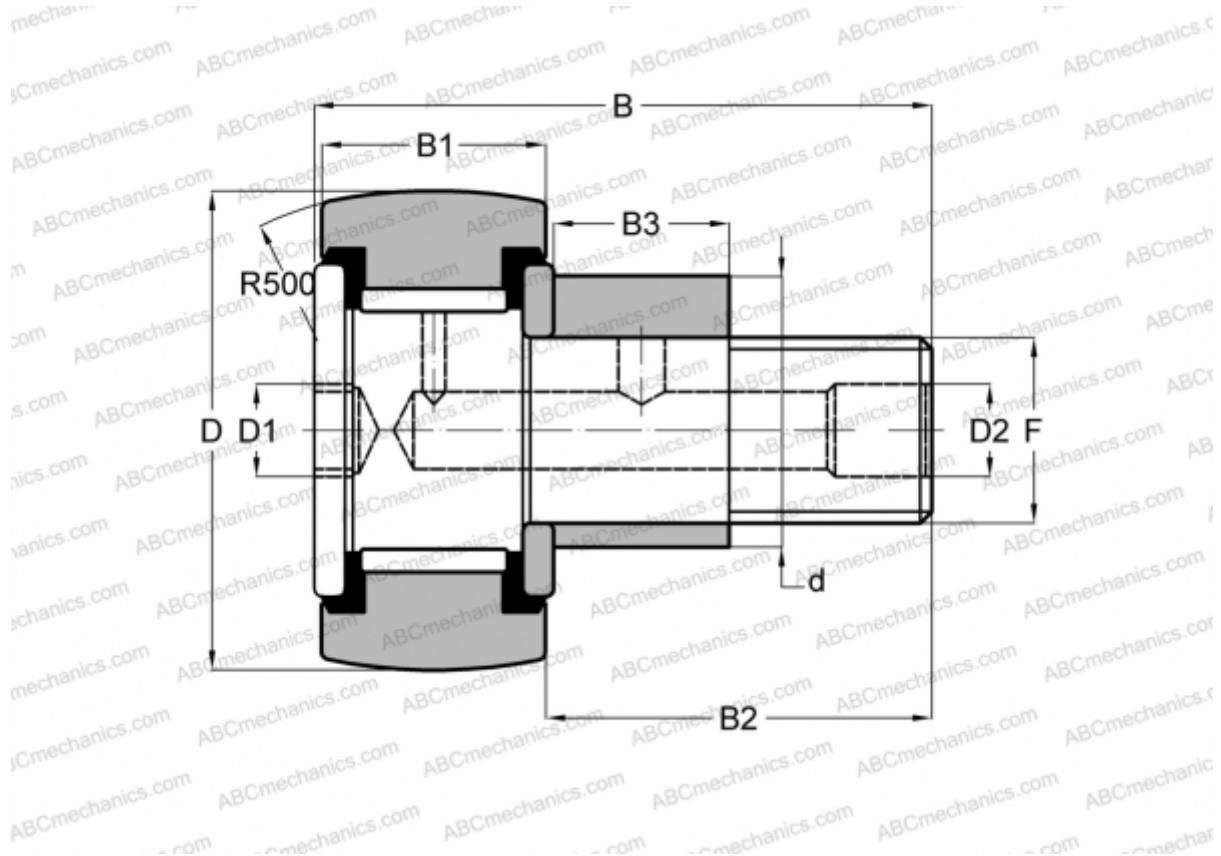

## CFE 6 VUUR ABC

Опорные ролики с цапфой

ТИП: Роликоподшипники, Опорные ролики с цапфой, С осевым центрированием, эксцентриковое закрепительное кольцо, без сепаратора, пластмассовые упорные шайбы с двух сторон

### Технические характеристики

#### РАЗМЕРЫ, ММ

d	9,000
D	16,000
B	28,200
B1	11,000
B2	16,000
F	M6x1

**МАССА, КГ** 0,021

**ПРОИЗВОДИТЕЛЬ** [ABC](#)