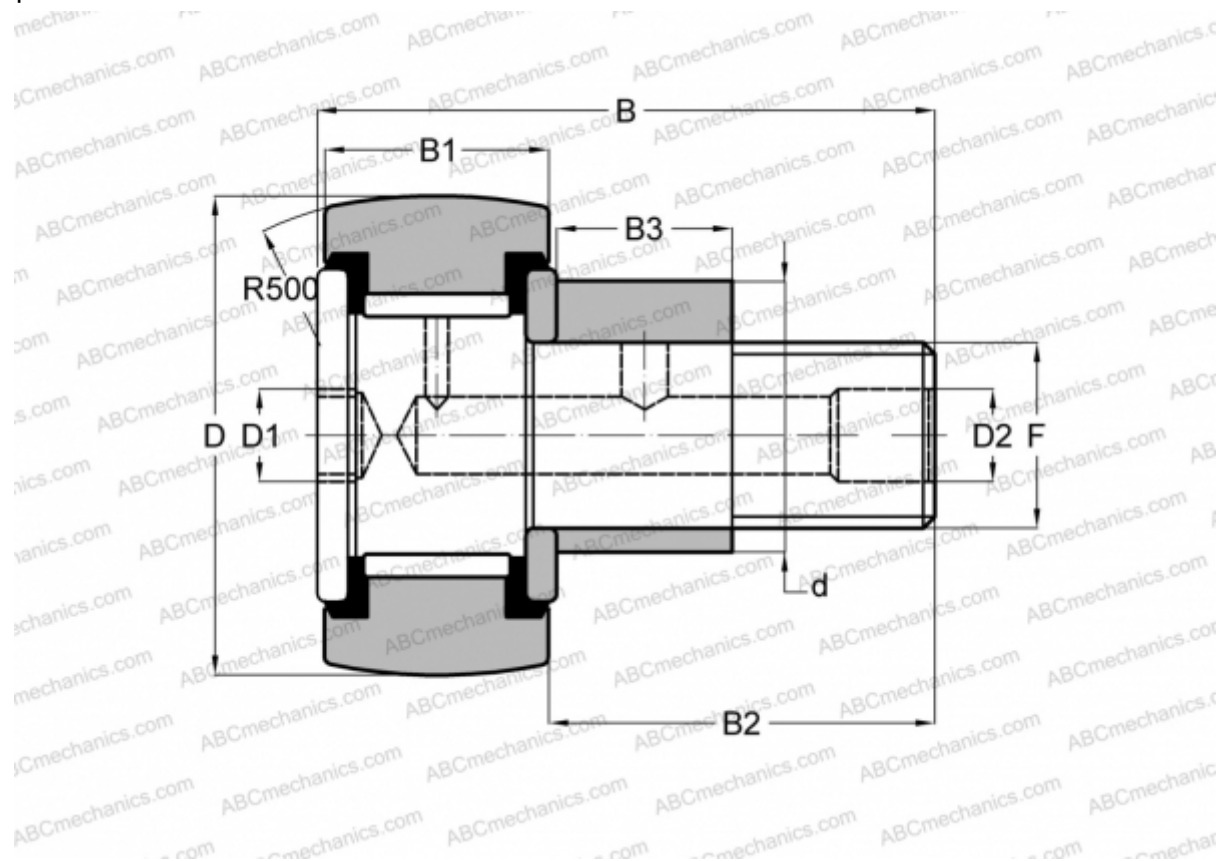

CFE 6 VUUR IKO

Опорные ролики с цапфой

ТИП: Роликоподшипники, Опорные ролики с цапфой, С осевым центрированием, эксцентриковое закрепительное кольцо, без сепаратора, пластмассовые упорные шайбы с двух сторон

Технические характеристики

РАЗМЕРЫ, ММ

d	9,000
D	16,000
B	28,200
B1	11,000
B2	16,000
F	M6x1

МАССА, КГ 0,021

ПРОИЗВОДИТЕЛЬ [IKO](#)

АНАЛОГИ

ABC	CFE 6 VUUR
SKF	KRVE 16 PP

РАСЧЕТНЫЕ ДАННЫЕ

Номинальная динамическая грузоподъёмность, C	6,980 кН
--	----------

РАСЧЕТНЫЕ ДАННЫЕ

Номинальная статическая грузоподъёмность, Co	8,500 кН
--	----------