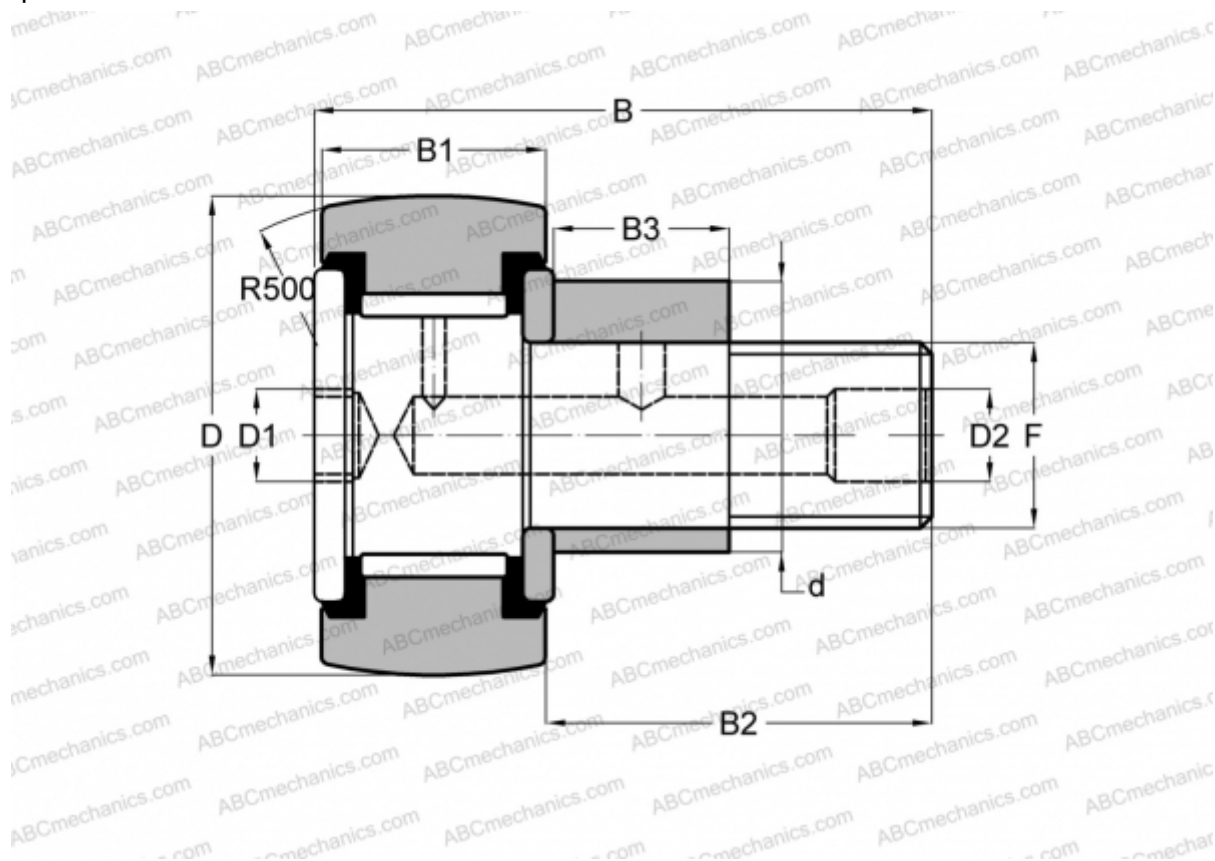

CFE 8 VUUR ABC

Опорные ролики с цапфой

ТИП: Роликоподшипники, Опорные ролики с цапфой, С осевым центрированием, эксцентриковое закрепительное кольцо, без сепаратора, пластмассовые упорные шайбы с двух сторон

Технические характеристики

РАЗМЕРЫ, ММ

d	11,000
D	19,000
B	32,200
B1	11,000
B2	20,000
F	M8x1.25

МАССА, КГ 0,033

ПРОИЗВОДИТЕЛЬ [ABC](#)

АНАЛОГИ

IKO	CFE 8 VUUR
SKF	KRVE 19 PP