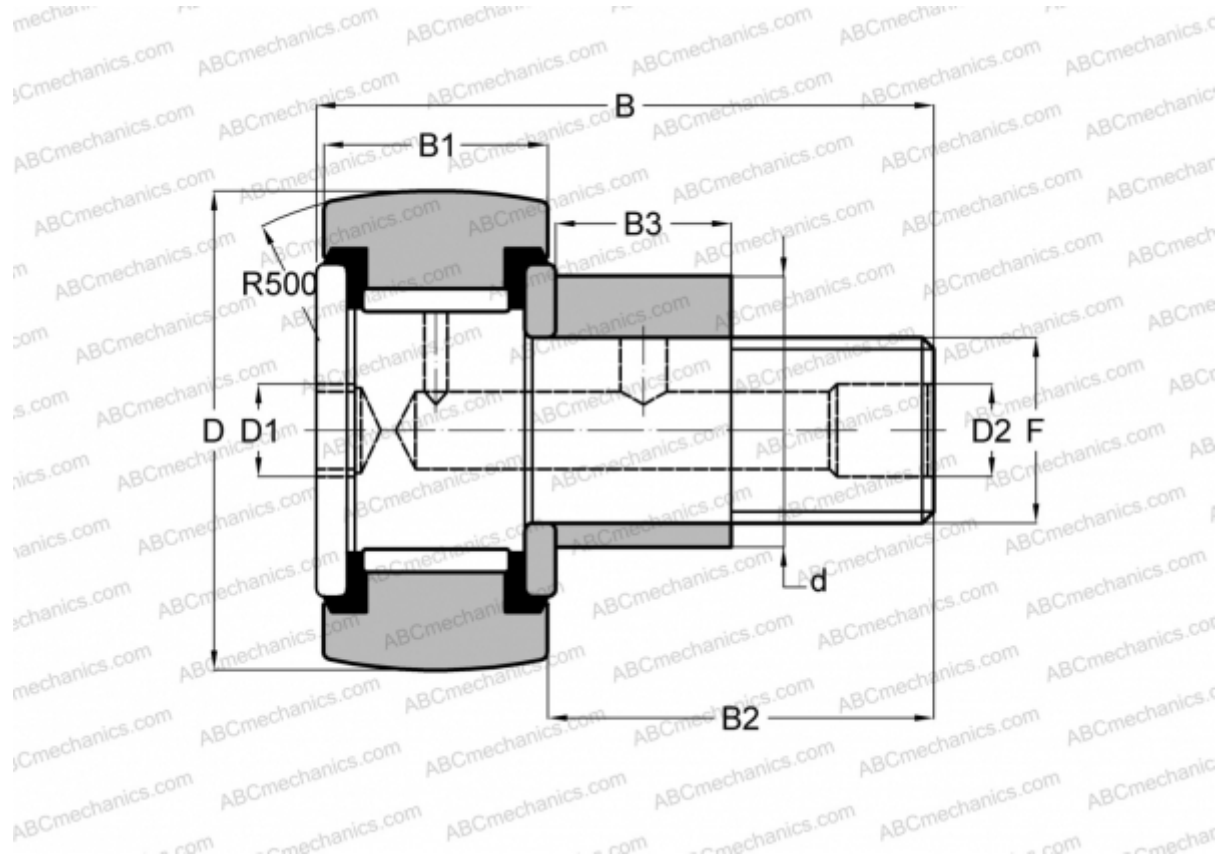

## CFE 8 VUUR IKO

Опорные ролики с цапфой

ТИП: Роликоподшипники, Опорные ролики с цапфой, С осевым центрированием, эксцентриковое закрепительное кольцо, без сепаратора, пластмассовые упорные шайбы с двух сторон

### Технические характеристики

## РАЗМЕРЫ, ММ

d	11,000
D	19,000
B	32,200
B1	11,000
B2	20,000
F	M8x1.25

**МАССА, КГ** 0,033

**ПРОИЗВОДИТЕЛЬ** [IKO](#)

## РАСЧЕТНЫЕ ДАННЫЕ

Номинальная динамическая грузоподъёмность, C	8,170 кН
--	----------