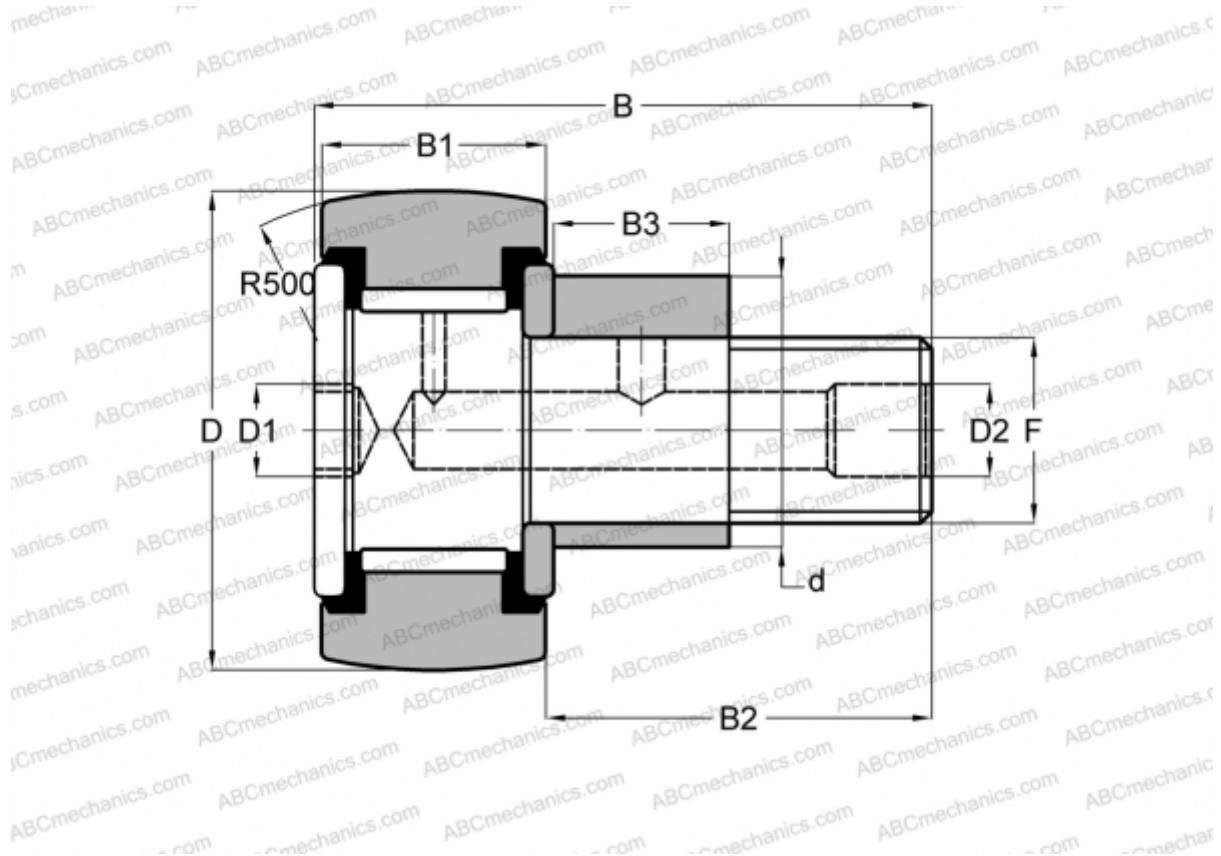

## KRVE 19 PP SKF

Опорные ролики с цапфой

ТИП: Роликоподшипники, Опорные ролики с цапфой, С осевым центрированием, эксцентриковое закрепительное кольцо, без сепаратора, пластмассовые упорные шайбы с двух сторон

### Технические характеристики

#### РАЗМЕРЫ, ММ

d	11,000
D	19,000
B	32,200
B1	11,000
B2	20,000
F	M8x1.25

**МАССА, КГ** 0,033

**ПРОИЗВОДИТЕЛЬ** [SKF](#)