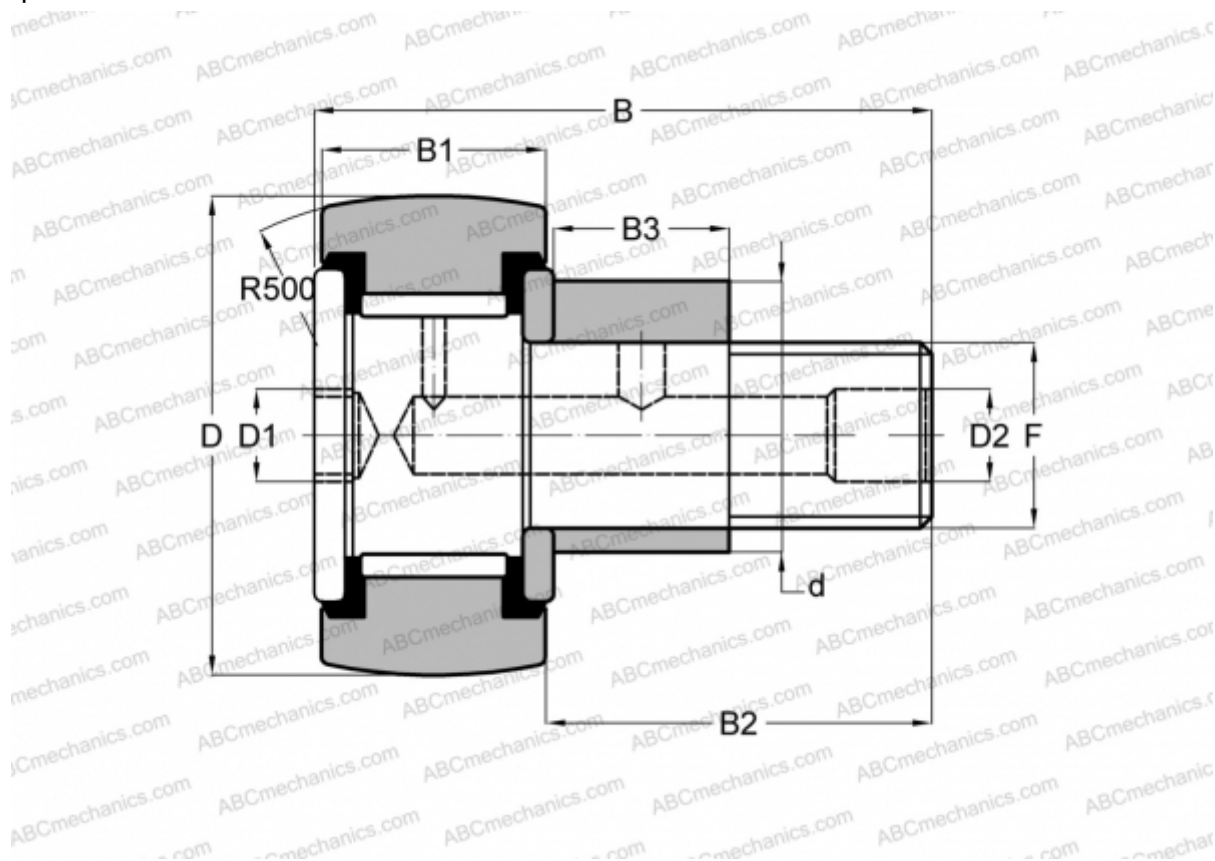

## CFE 10 VUUR ABC

Опорные ролики с цапфой

ТИП: Роликоподшипники, Опорные ролики с цапфой, С осевым центрированием, эксцентриковое закрепительное кольцо, без сепаратора, пластмассовые упорные шайбы с двух сторон

### Технические характеристики

#### РАЗМЕРЫ, ММ

d	13,000
D	22,000
B	36,200
B1	12,000
B2	23,000
F	M10x1.25

**МАССА, КГ** 0,051

**ПРОИЗВОДИТЕЛЬ** [ABC](#)